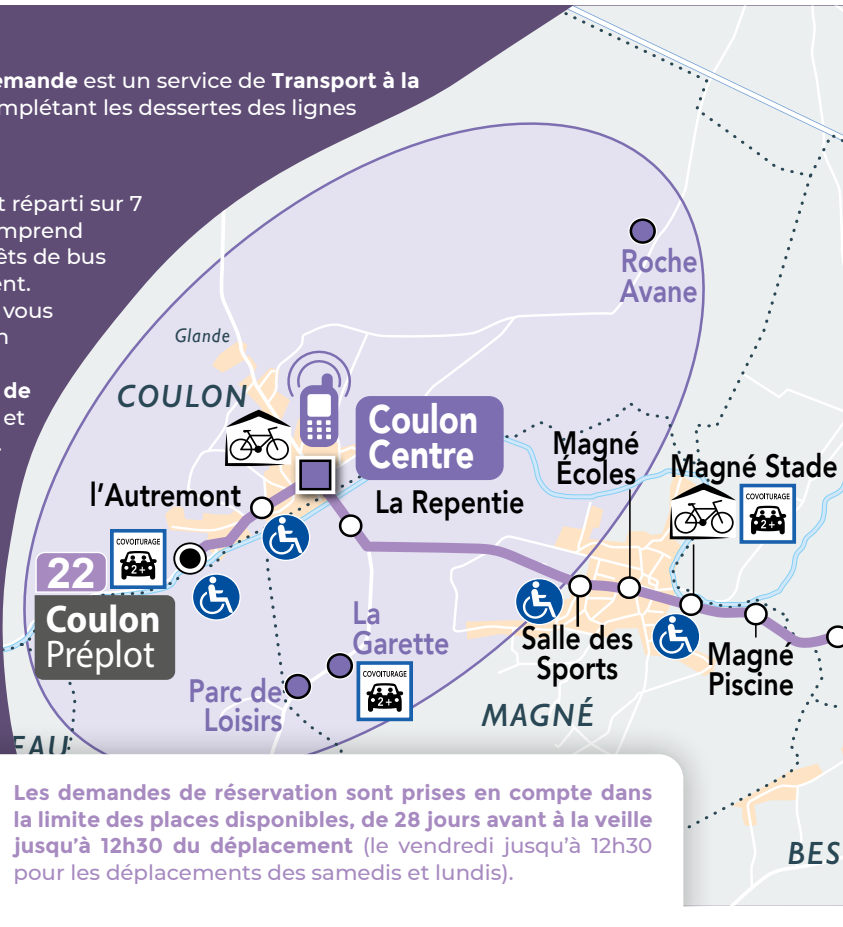

Tanlib à la Demande est un service de Transport à la Demande complétant les dessertes des lignes régulières.

Le service est réparti sur 7 zones qui comprend plusieurs arrêts de bus et rabattement. Vous pouvez vous déplacer d'un arrêt de bus vers un arrêt de rabattement et inversement.