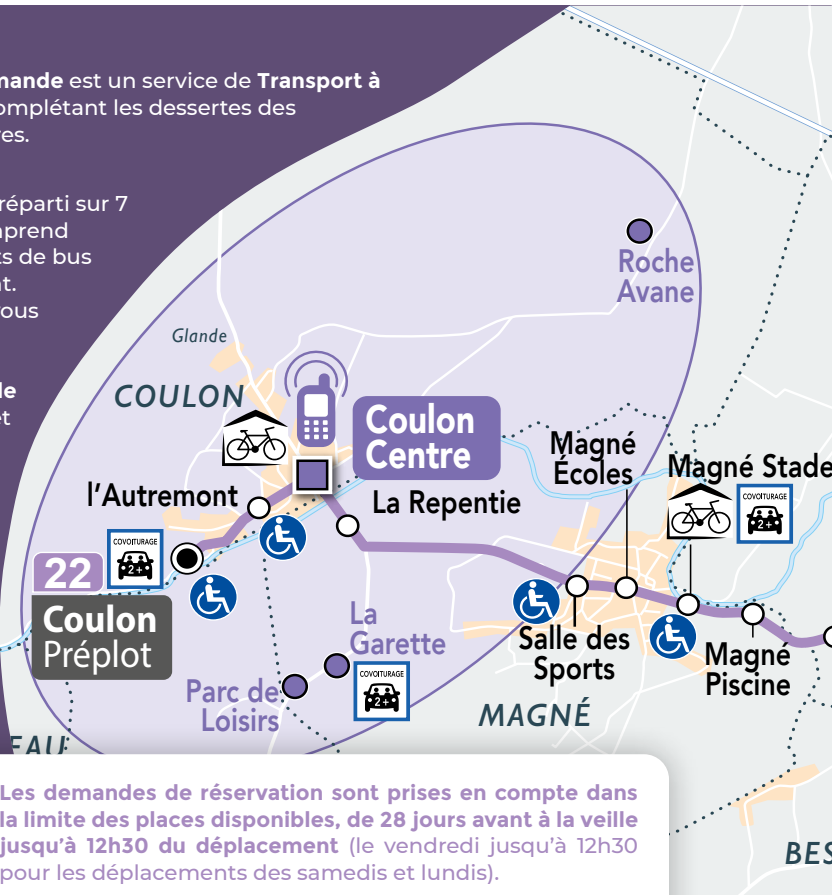

SUR RÉSERVATION

Coulon Centre COULON

La Garette SANSAIS

Parc de Loisirs SANSAIS

Roche Avane COULON

Voir horaires ci-dessus

Arrêts desservis en transport à la demande sur réservation en correspondance avec la ligne n°22 à l'arrêt "Coulon Centre".
Pour réserver, suivez les instructions ci-dessous.

2 Recevez votre horaire

Par mail ou SMS, la veille de votre départ, après 12h30.

3 Attendez votre transport

Présentez-vous à l'arrêt 5 minutes avant l'heure de départ.

Tanlib à la Demande est un service de **Transport à la Demande** complétant les dessertes des lignes régulières.

Le service est réparti sur 7 zones qui comprend plusieurs arrêts de bus et rabattement. Vous pouvez vous déplacer d'un arrêt de bus vers un arrêt de rabattement et inversement.

Les demandes de réservation sont prises en compte dans la limite des places disponibles, de 28 jours avant à la veille jusqu'à 12h30 du déplacement (le vendredi jusqu'à 12h30 pour les déplacements des samedis et lundis).

tanlib Agence Mobilité

- VLS : Vélo Libre Service
- Abris Vélo
- Point de covoiturage covoiturage.tanlib.fr

Brèche

- Gare SNCF
- Hôpital
- Renon
- Braille
- Langevin
- Pôle Atlantique
- Lycée Venise Verte
- Siegfried
- Denis Papin
- Grange Laidet
- TAN
- Maison ESS
- Déville
- Sevreau