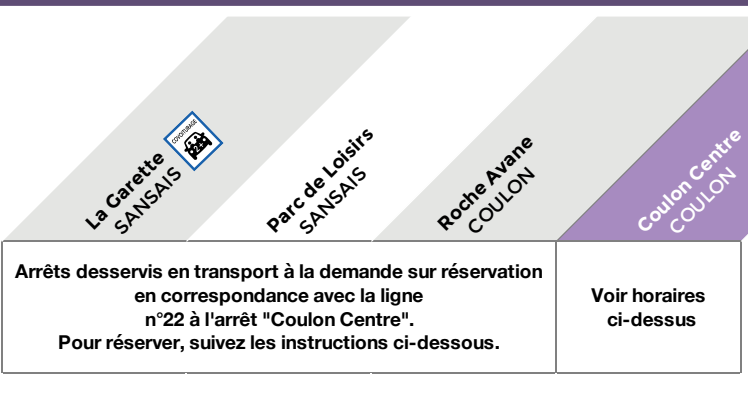

Légende :

- **L au V** Cercle du Lundi au Vendredi
- **S** Cercle le Samedi uniquement
- **I** Arrêt non desservi
- **a** Dessert le collège Jean Zay à 08h11
- **scolaire** Ligne scolaire : circule uniquement en période scolaire. Pour plus d'information sur la desserte scolaire, reportez vous sur le guide scolaire, consultable sur www.tanlib.com
- Sur réservation Transport à la demande sur réservation depuis les communes de Coulon et Magné
- **Horaires d'arrivée uniquement.** Aucun départ de Niort intramuros sauf les arrêts « Sevreau », « Deville », « Maison ESS », « TAN », « Grange Laidet », et « Denis Papin »

Vacances scolaires : 23 octobre au 03 novembre 2023 / 26 décembre au 05 janvier 2024 / 19 février au 01 mars 2024 / 15 avril au 26 avril 2024 / 10 mai 2024 / Vacances d'été à partir du 06 juillet 2024

Vous ne trouvez pas votre arrêt ?
Rendez-vous sur tanlib.com ou sur l'appli Tanlib

Horaires indicatifs
La circulation et ses aléas peuvent modifier les horaires

TANLIB À LA DEMANDE • LUNDI AU SAMEDI TOUTE L'ANNÉE

SUR RÉSERVATION