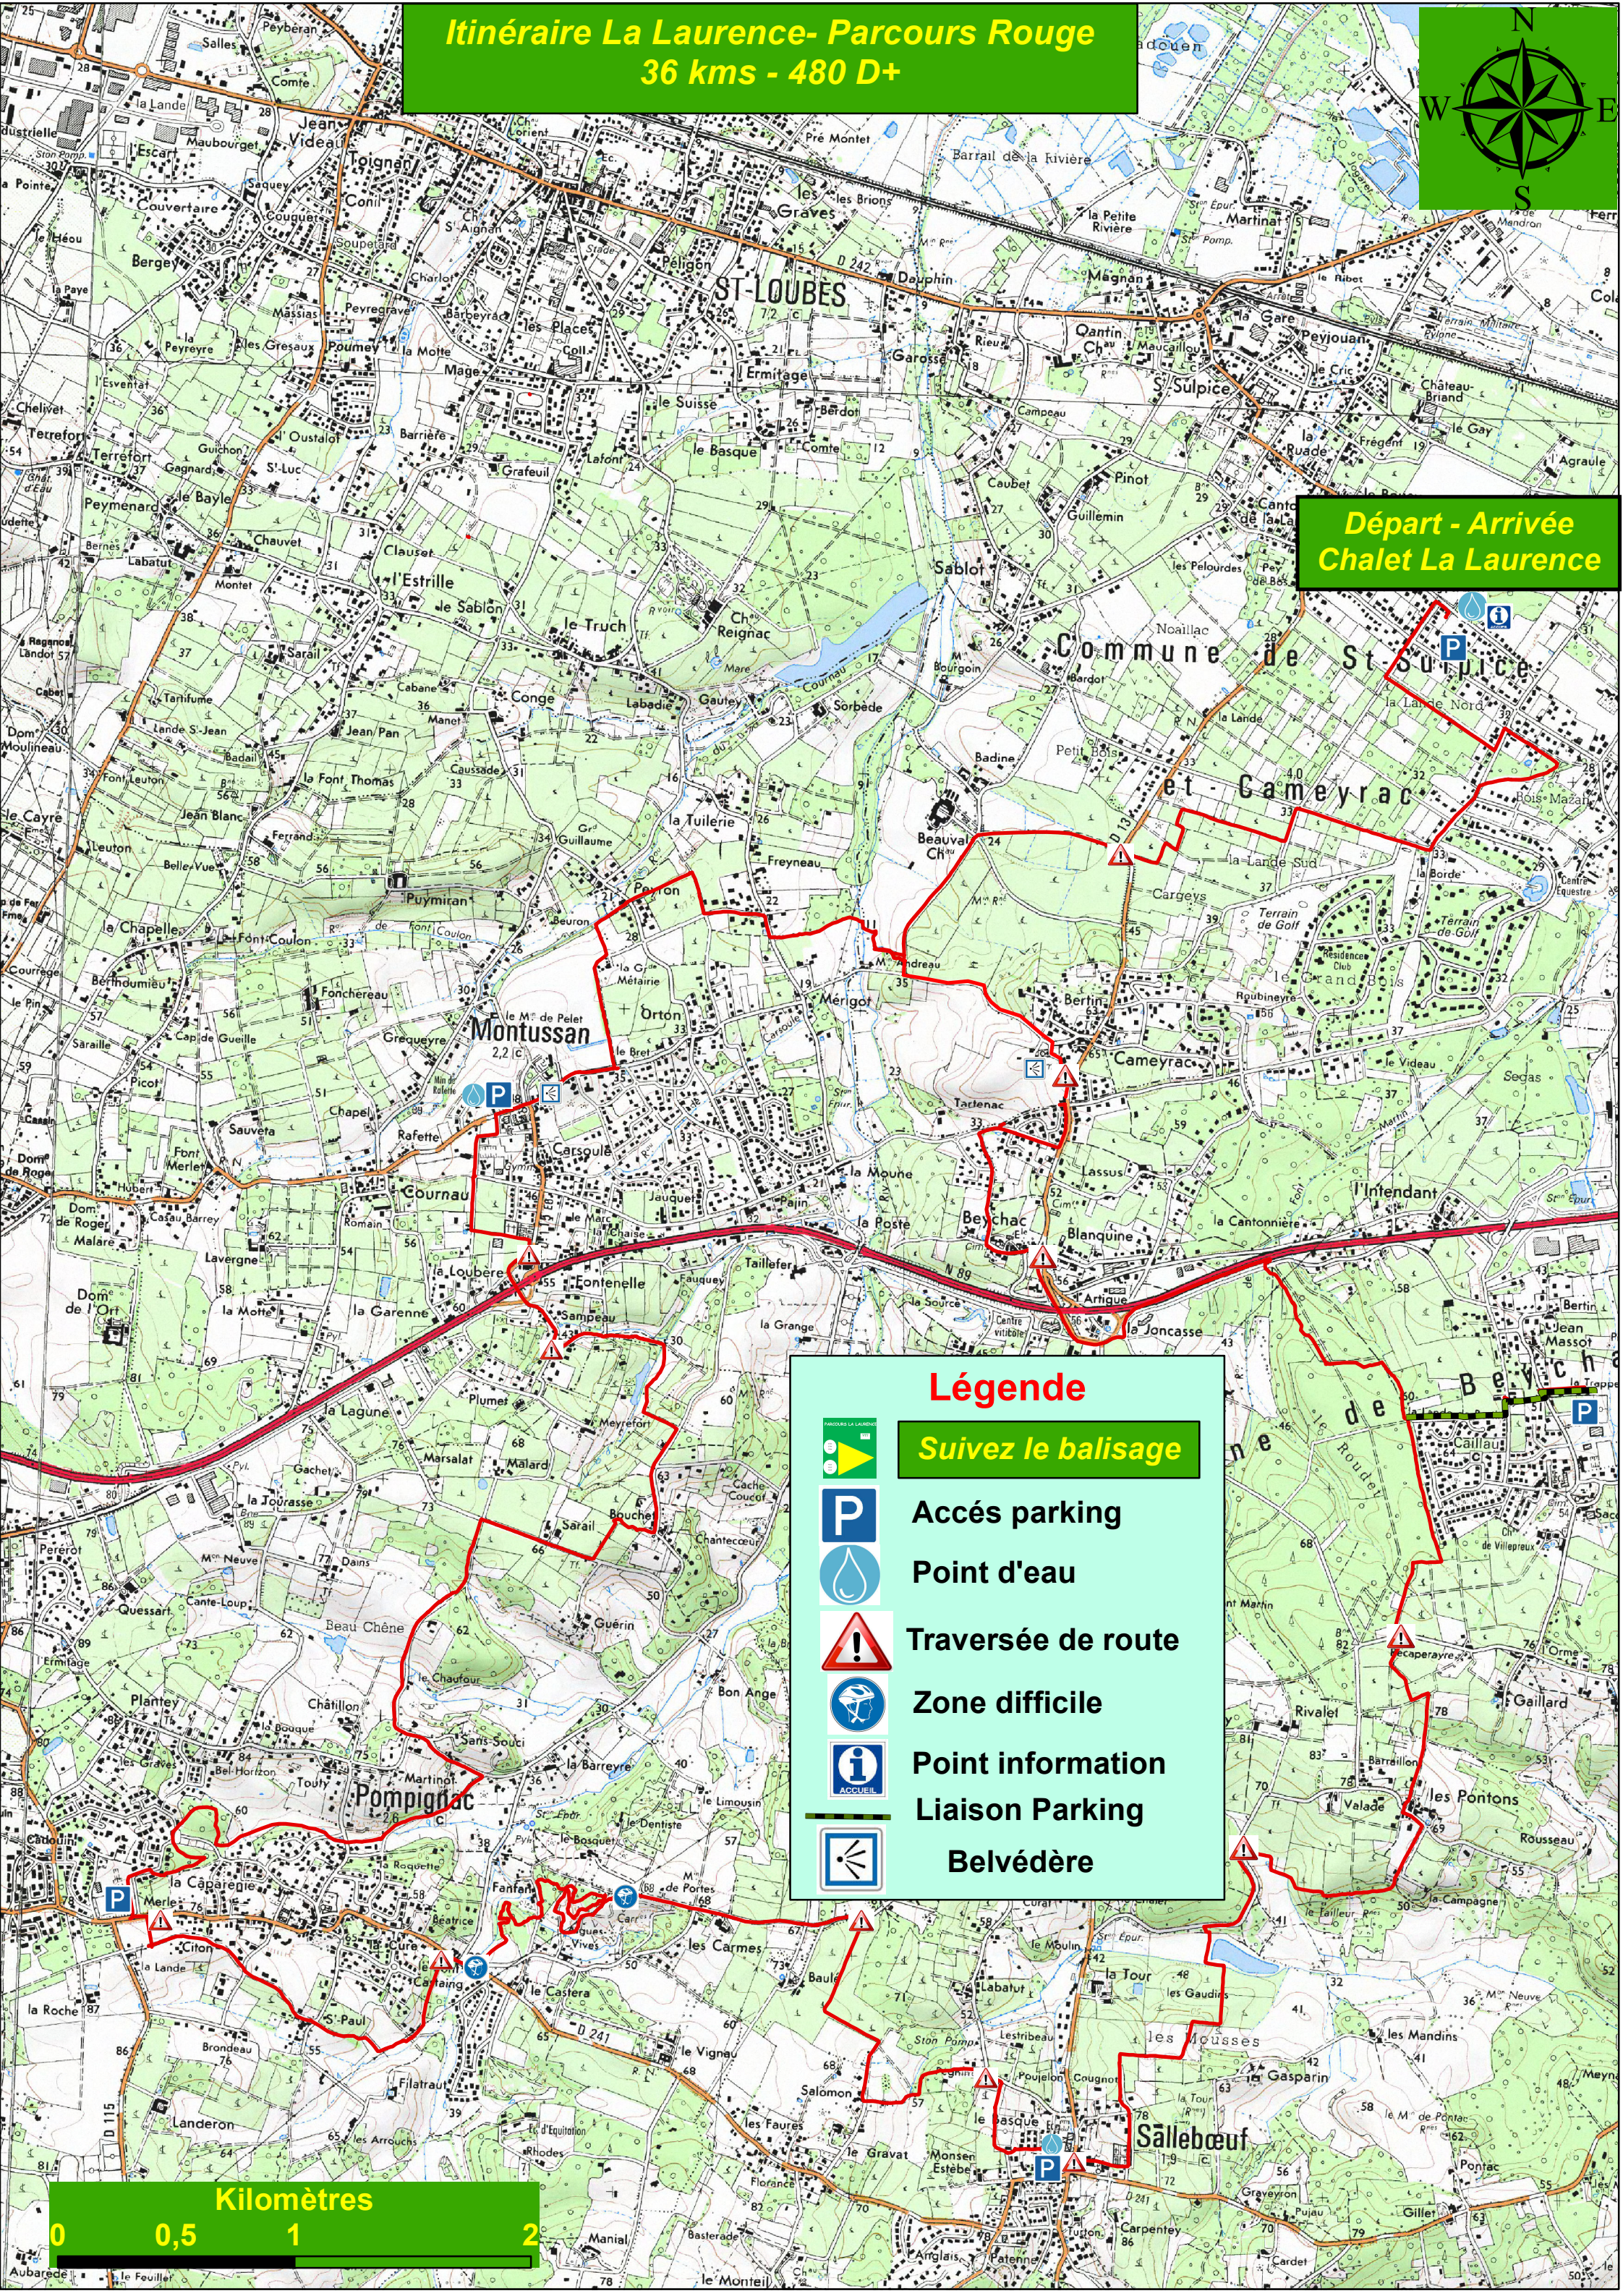

Itinéraire La Laurence - Parcours Rouge

36 kms - 480 D+

Départ - Arrivée
Chalet La Laurence

Légende

- Suivez le balisage
- Accès parking
- Point d'eau
- Traversée de route
- Zone difficile
- Point information
- Liaison Parking
- Belvédère

Kilomètres