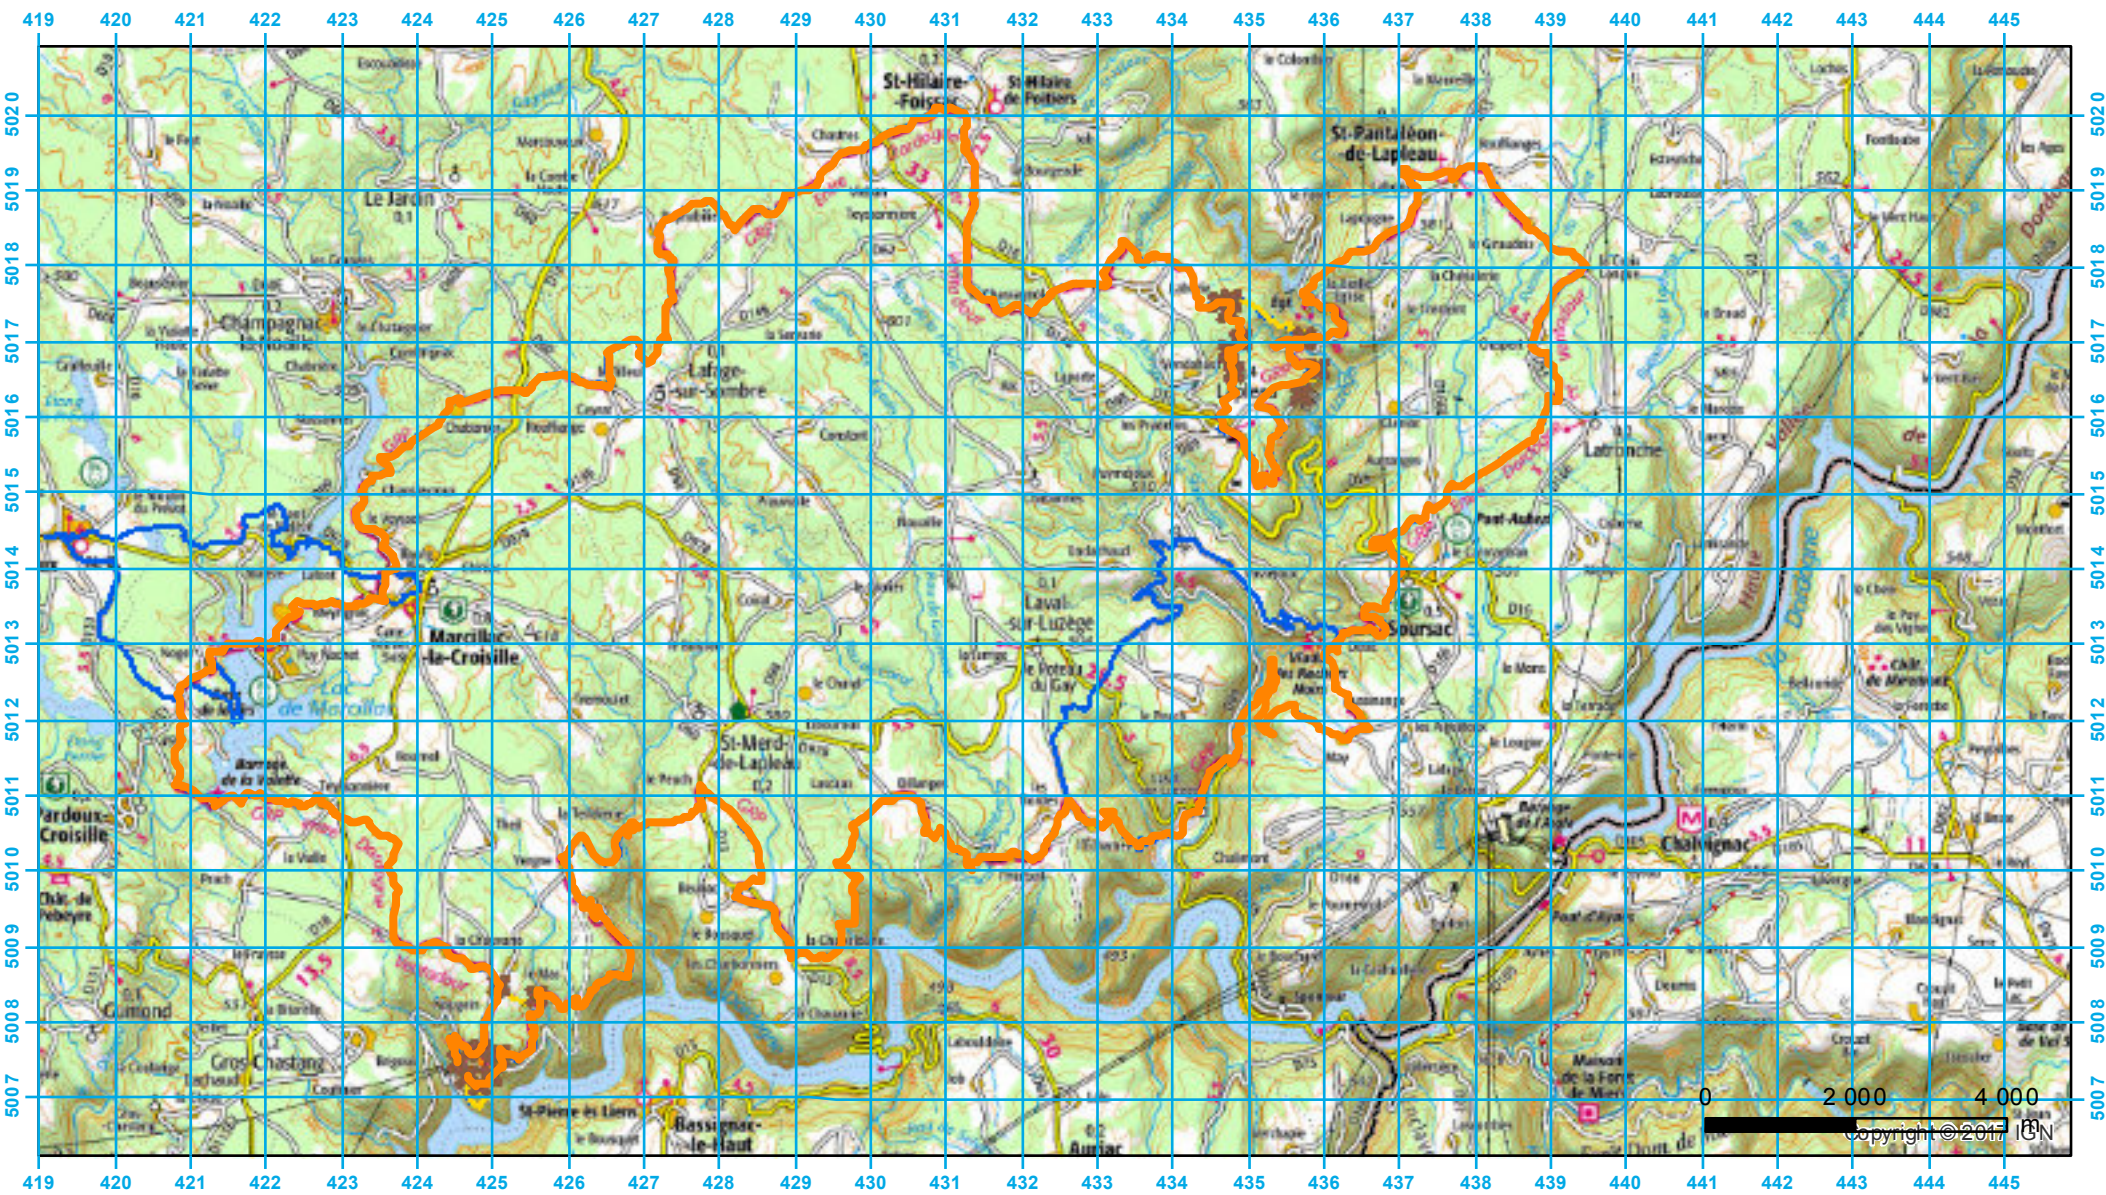

GRP Dordogne Ventadour

Commentaires :

- La trace en bleu, à droite est une variante en cours de construction
- La trace bleu à gauche représente le circuit ouvert par les écoles de Clergoux