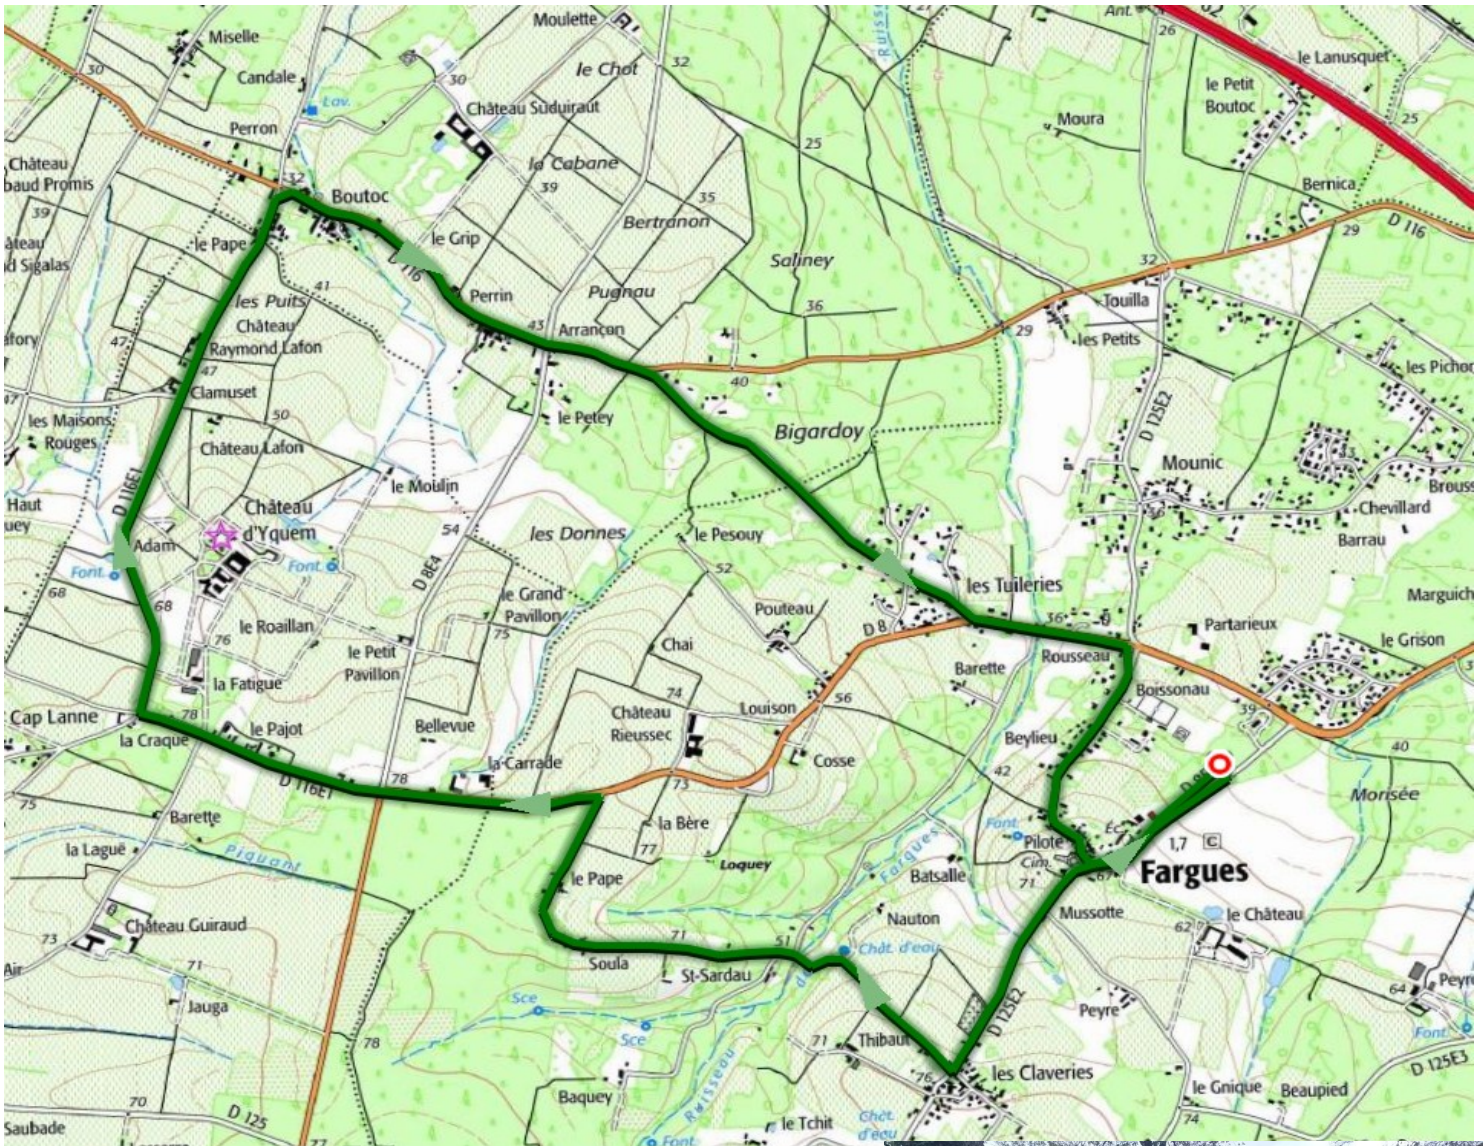

**CIRCUIT N° 5 COMMUNAL OUEST**  
**DIFFICULTE : VERT ( DEBUTANT)**  
**DISTANCE : 11 KMS**  
**TEMPS : 1h environ**

Découvrez ce circuit familial sur les routes communales autour du château YQUEM

PANNEAU INFORMATIONS au départ de la Base  
 Liens utiles: <https://www.fargues-de-langon.com/>  
 télécharger trace GPX