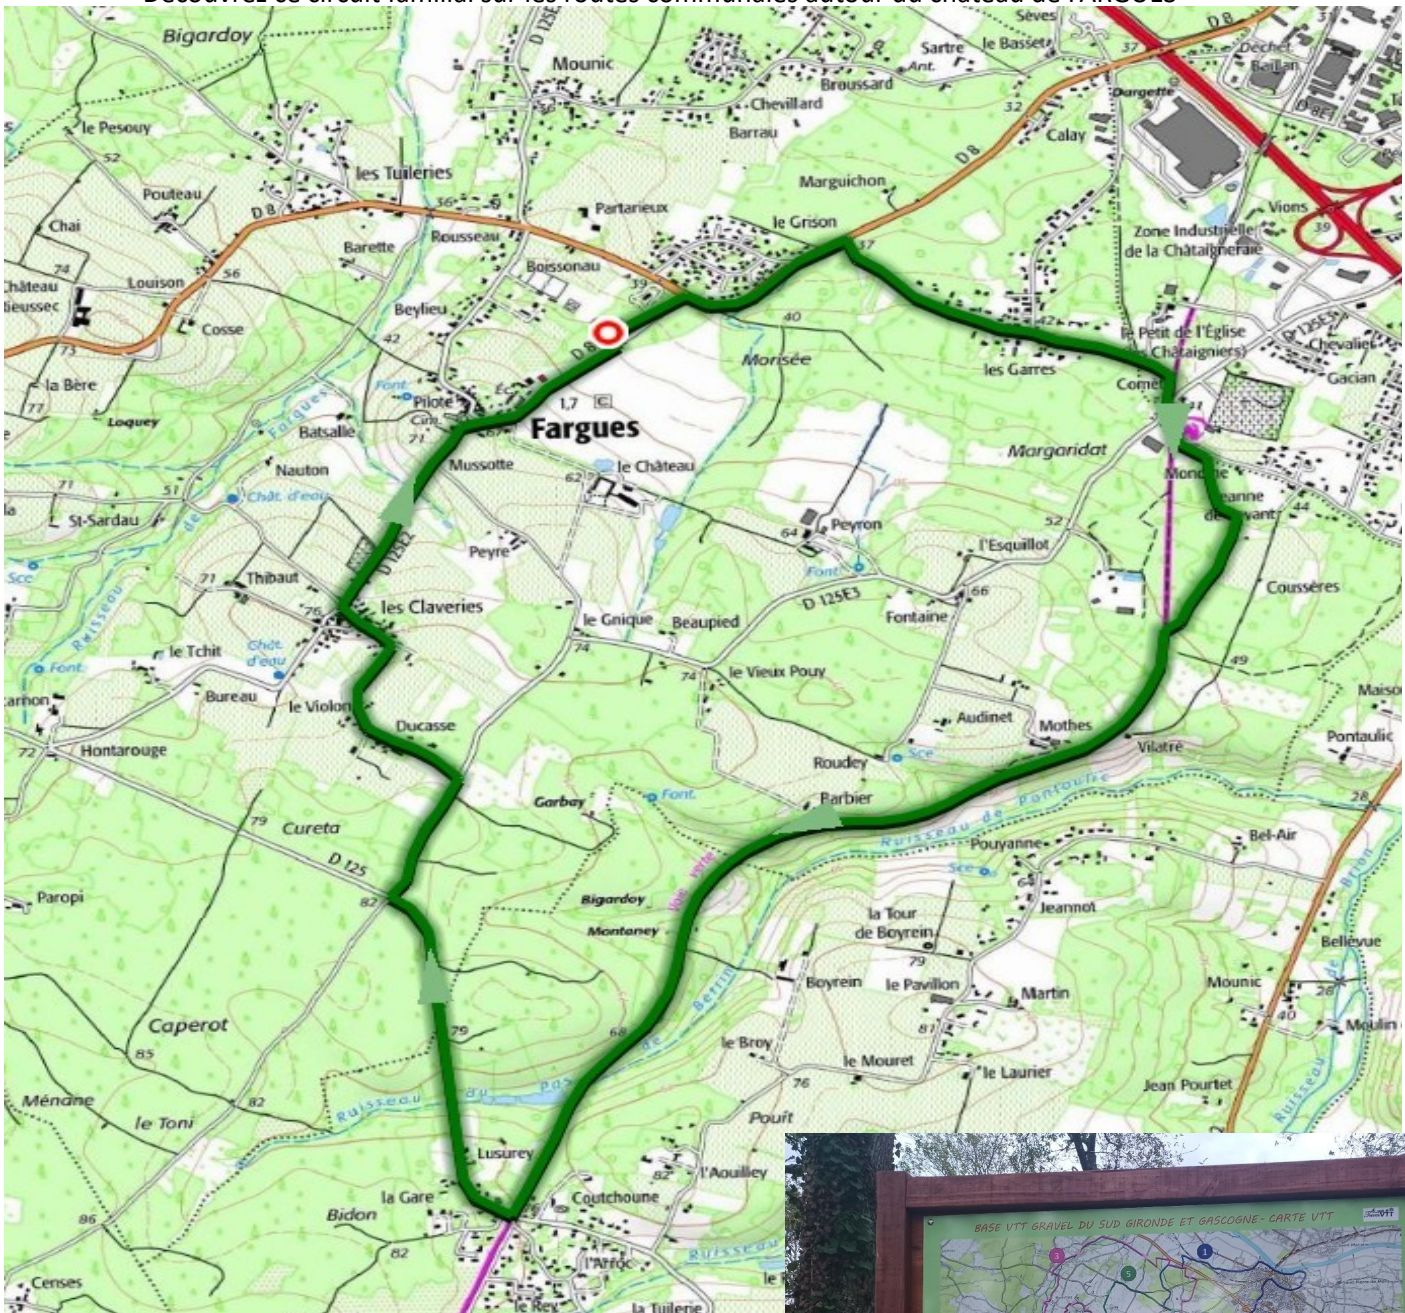

CIRCUIT N° 4 VTT COMMUNAL EST
DIFFICULTE : VERT (DEBUTANT)
DISTANCE : 10 KMS
TEMPS : 1h environ

Découvrez ce circuit familial sur les routes communales autour du château de FARGUES

PANNEAU INFORMATIONS au départ de la Base
 Liens utiles: <https://www.fargues-de-langon.com/>
 télécharger trace GPX