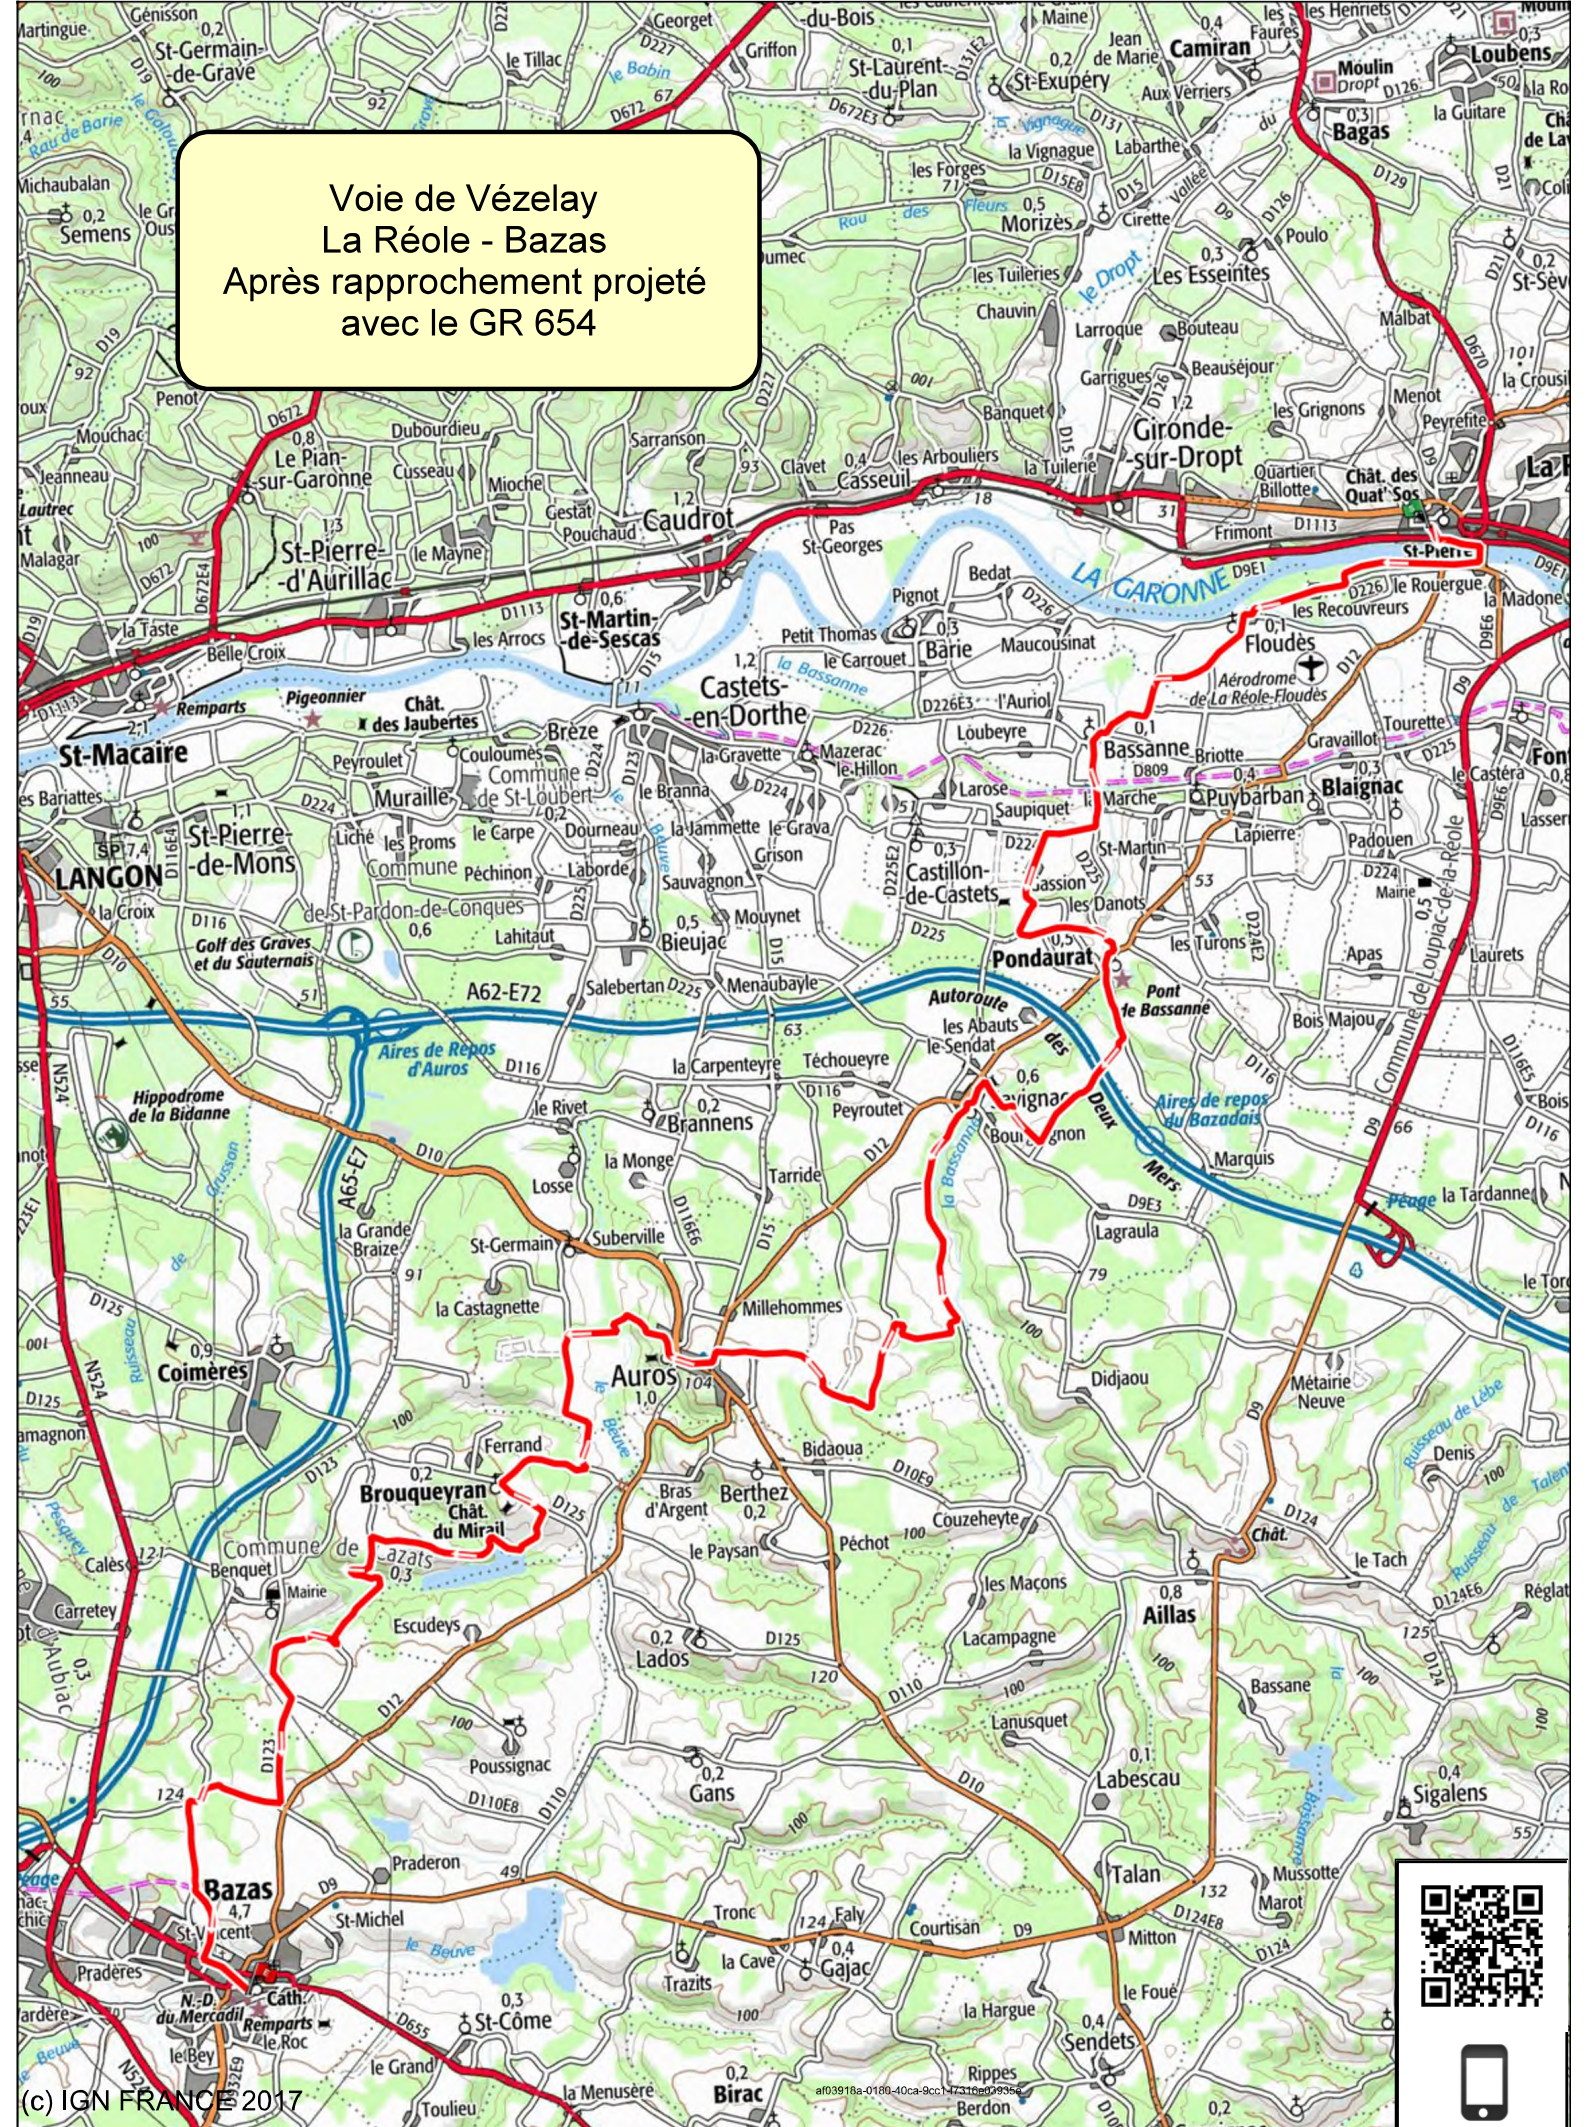

Voie de Vézelay  
La Réole - Bazas  
Tracé au 31/05/2017

Titre : VV - Tracé au 31/05/2017 - OTB      Auteur : leonide  
Durée :      Déniv. + : nullm      Déniv. - : nullm      Distance : 36.719km

pby: leonide

Voie de Vézelay  
Bazas - Captieux  
Tracé au 31/05/2017

Titre :	VV - Bazas - Captieux - OTB	Auteur :	leonide
Durée :	Déniv. + : nullm	Déniv. - : nullm	Distance : 29.134km

pby: leonide

Voie de Vézelay  
La Réole - Bazas  
Après rapprochement projeté  
avec le GR 654

(c) IGN FRANCE 2017

Titre : VV - La Reole - Bazas OTB	Auteur : leonide		
Durée : 9h44m	Déniv. + : 453m	Déniv. - : 401m	Distance : 38.3km

pby: leonide