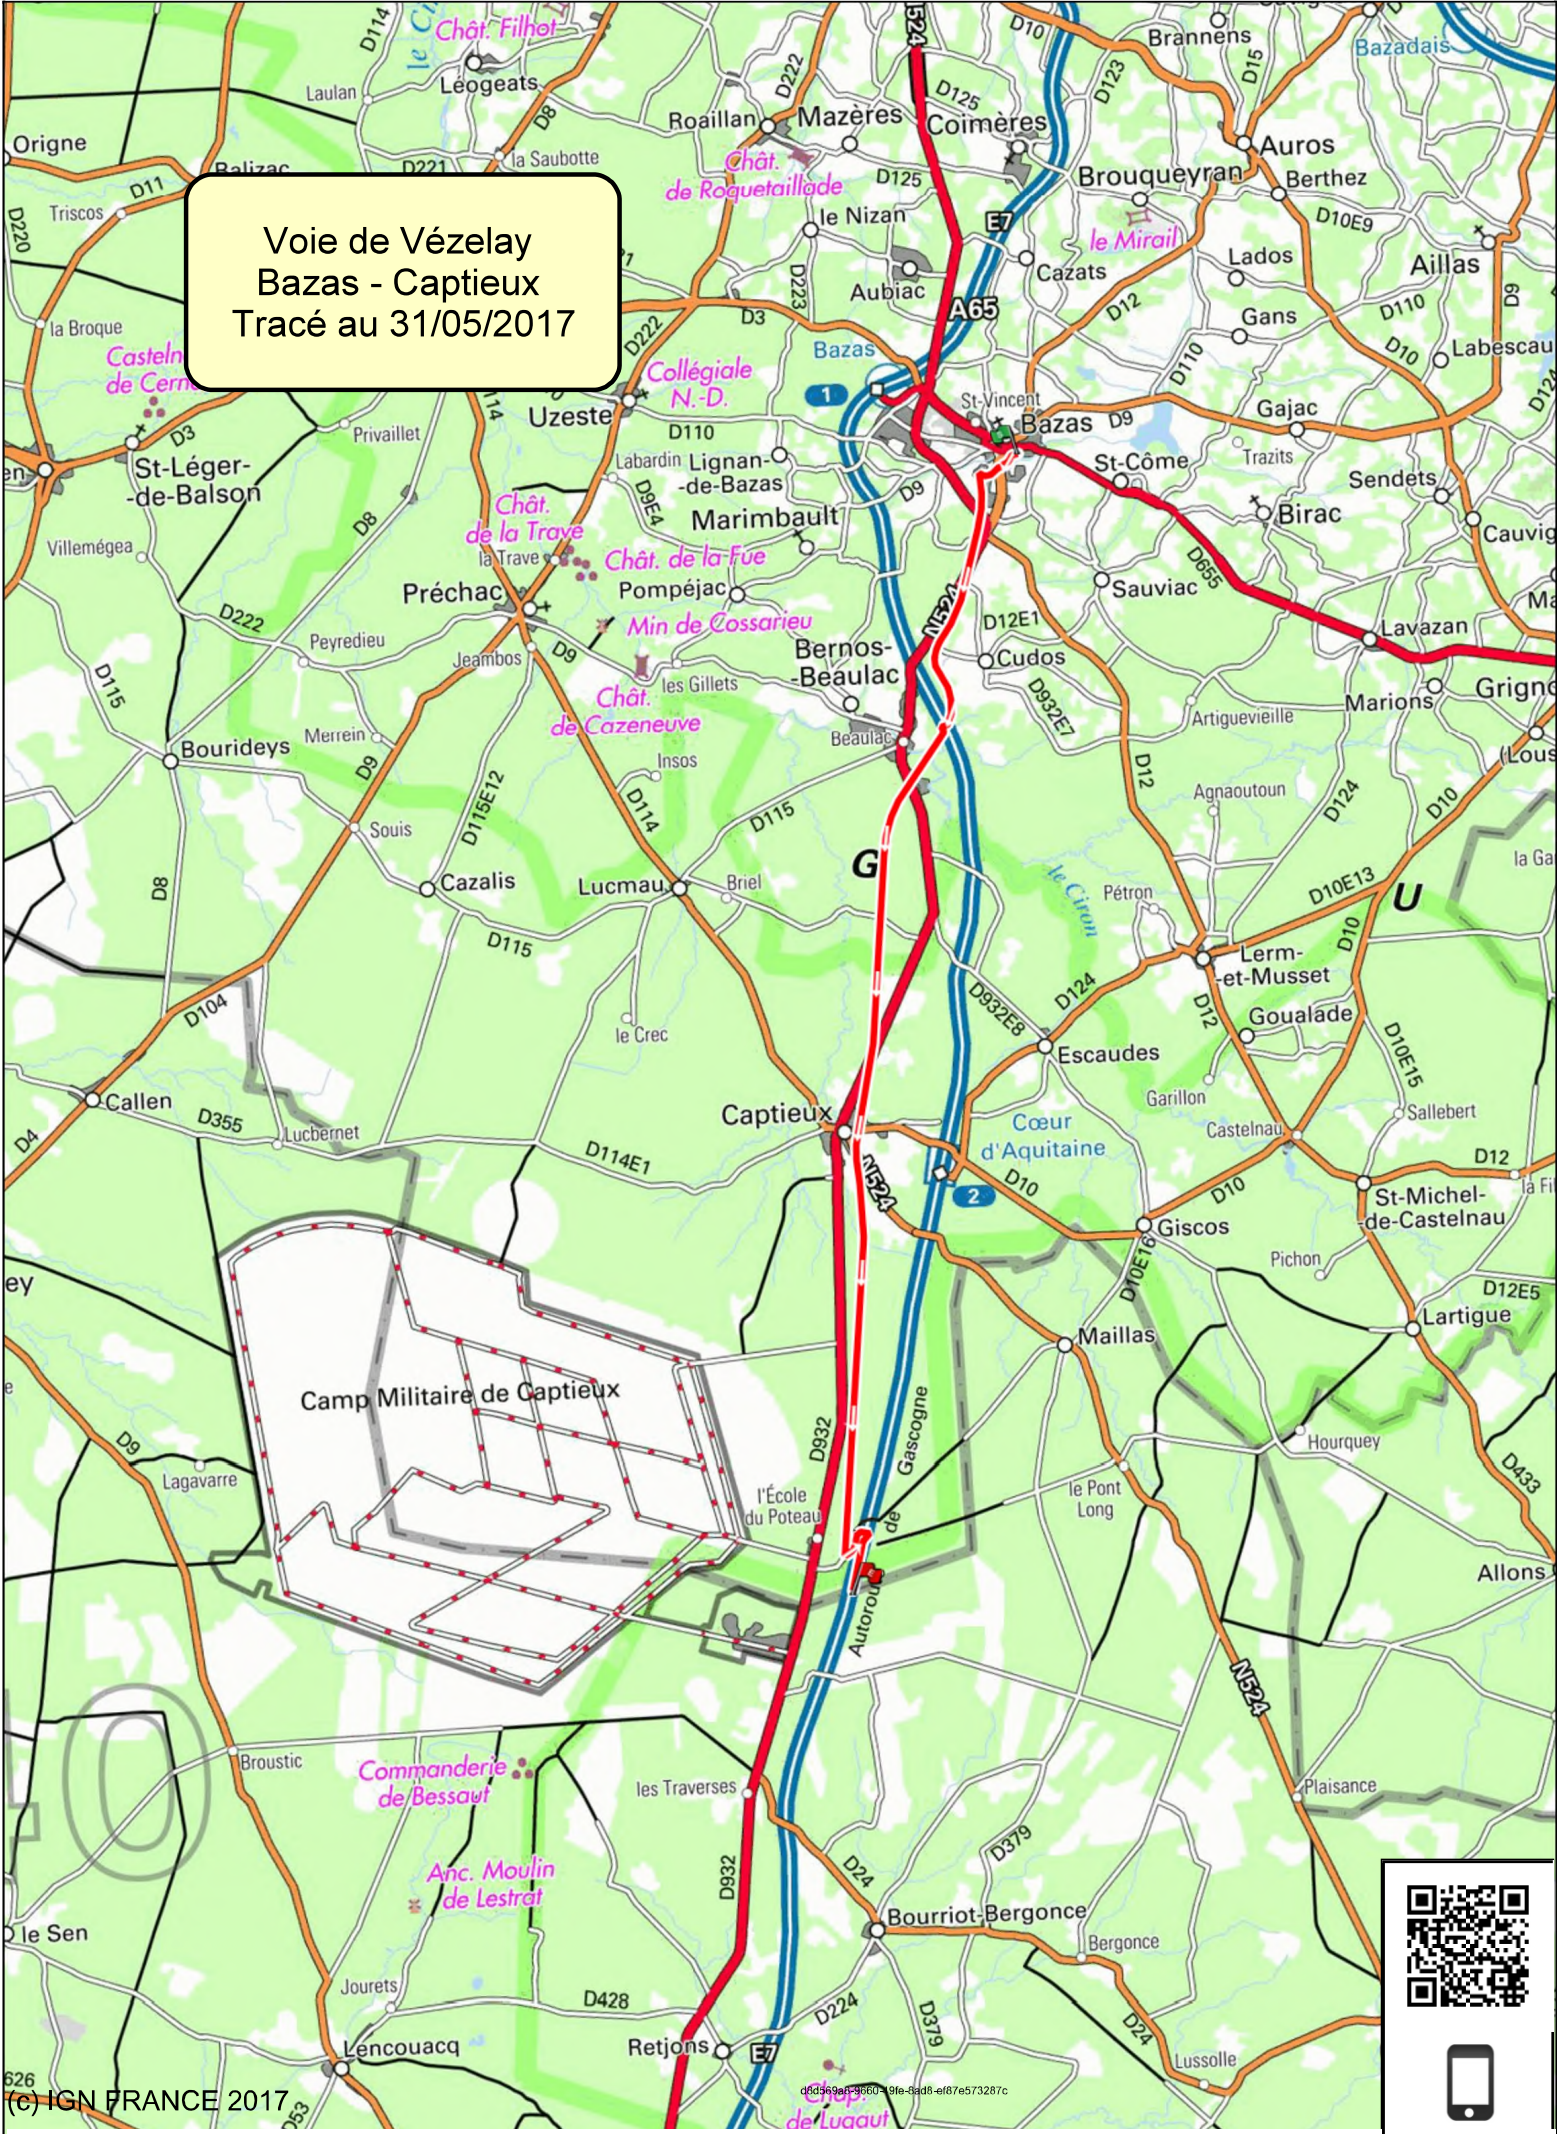

Voie de Vézelay  
La Réole - Bazas  
Tracé au 31/05/2017

Titre : VV - Tracé au 31/05/2017 - OTB      Auteur : leonide  
Durée :      Déniv. + : nullm      Déniv. - : nullm      Distance : 36.719km

pby: leonide

Voie de Vézelay  
Bazas - Captieux  
Tracé au 31/05/2017

Titre :	VV - Bazas - Captieux - OTB	Auteur :	leonide
Durée :	Déniv. + : nullm	Déniv. - : nullm	Distance : 29.134km

pby: leonide

Voie de Vézelay  
La Réole - Bazas  
Après rapprochement projeté  
avec le GR 654

(c) IGN FRANCE 2017

Titre : VV - La Reole - Bazas OTB	Auteur : leonide		
Durée : 9h44m	Déniv. + : 453m	Déniv. - : 401m	Distance : 38.3km

pby: leonide