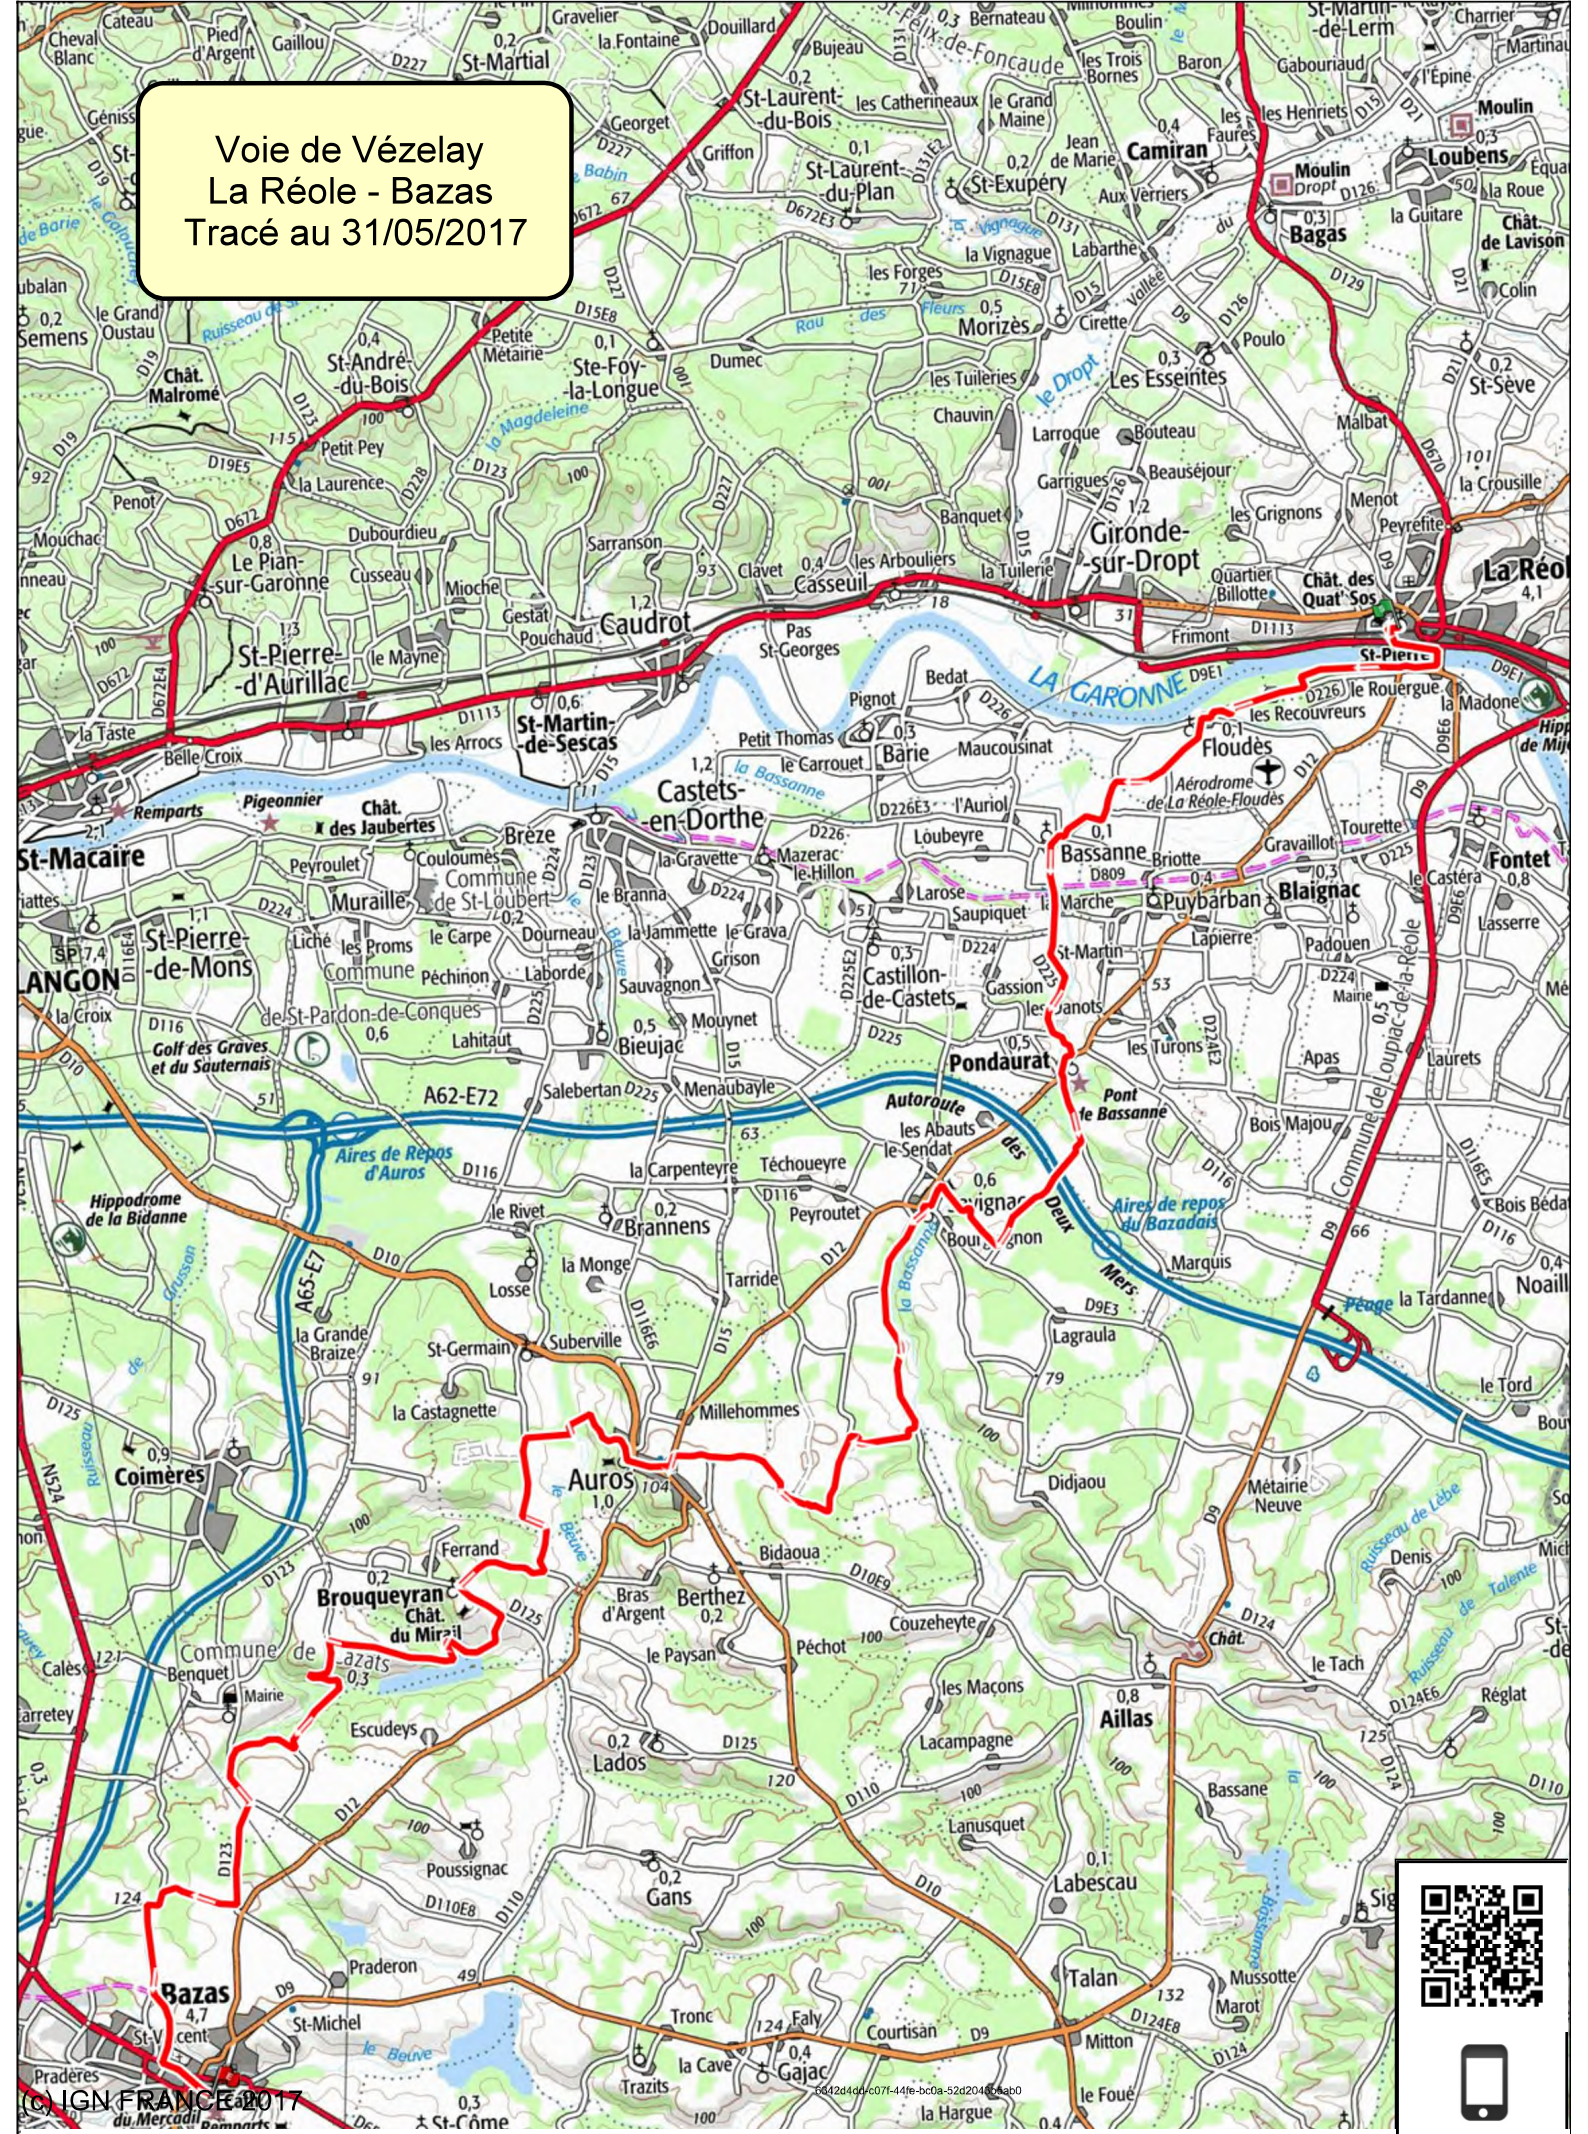

Voie de Vézelay  
La Réole - Bazas  
Tracé au 31/05/2017

Titre : VV - Tracé au 31/05/2017 - OTB      Auteur : leonide  
Durée :      Déniv. + : nullm      Déniv. - : nullm      Distance : 36.719km

pby: leonide

Voie de Vézelay  
Bazas - Captieux  
Tracé au 31/05/2017

Titre :	VV - Bazas - Captieux - OTB	Auteur :	leonide
Durée :	Déniv. + : nullm	Déniv. - : nullm	Distance : 29.134km

pby: leonide

Voie de Vézelay  
La Réole - Bazas  
Après rapprochement projeté  
avec le GR 654

(c) IGN FRANCE 2017

Titre : VV - La Reole - Bazas OTB	Auteur : leonide		
Durée : 9h44m	Déniv. + : 453m	Déniv. - : 401m	Distance : 38.3km

pby: leonide