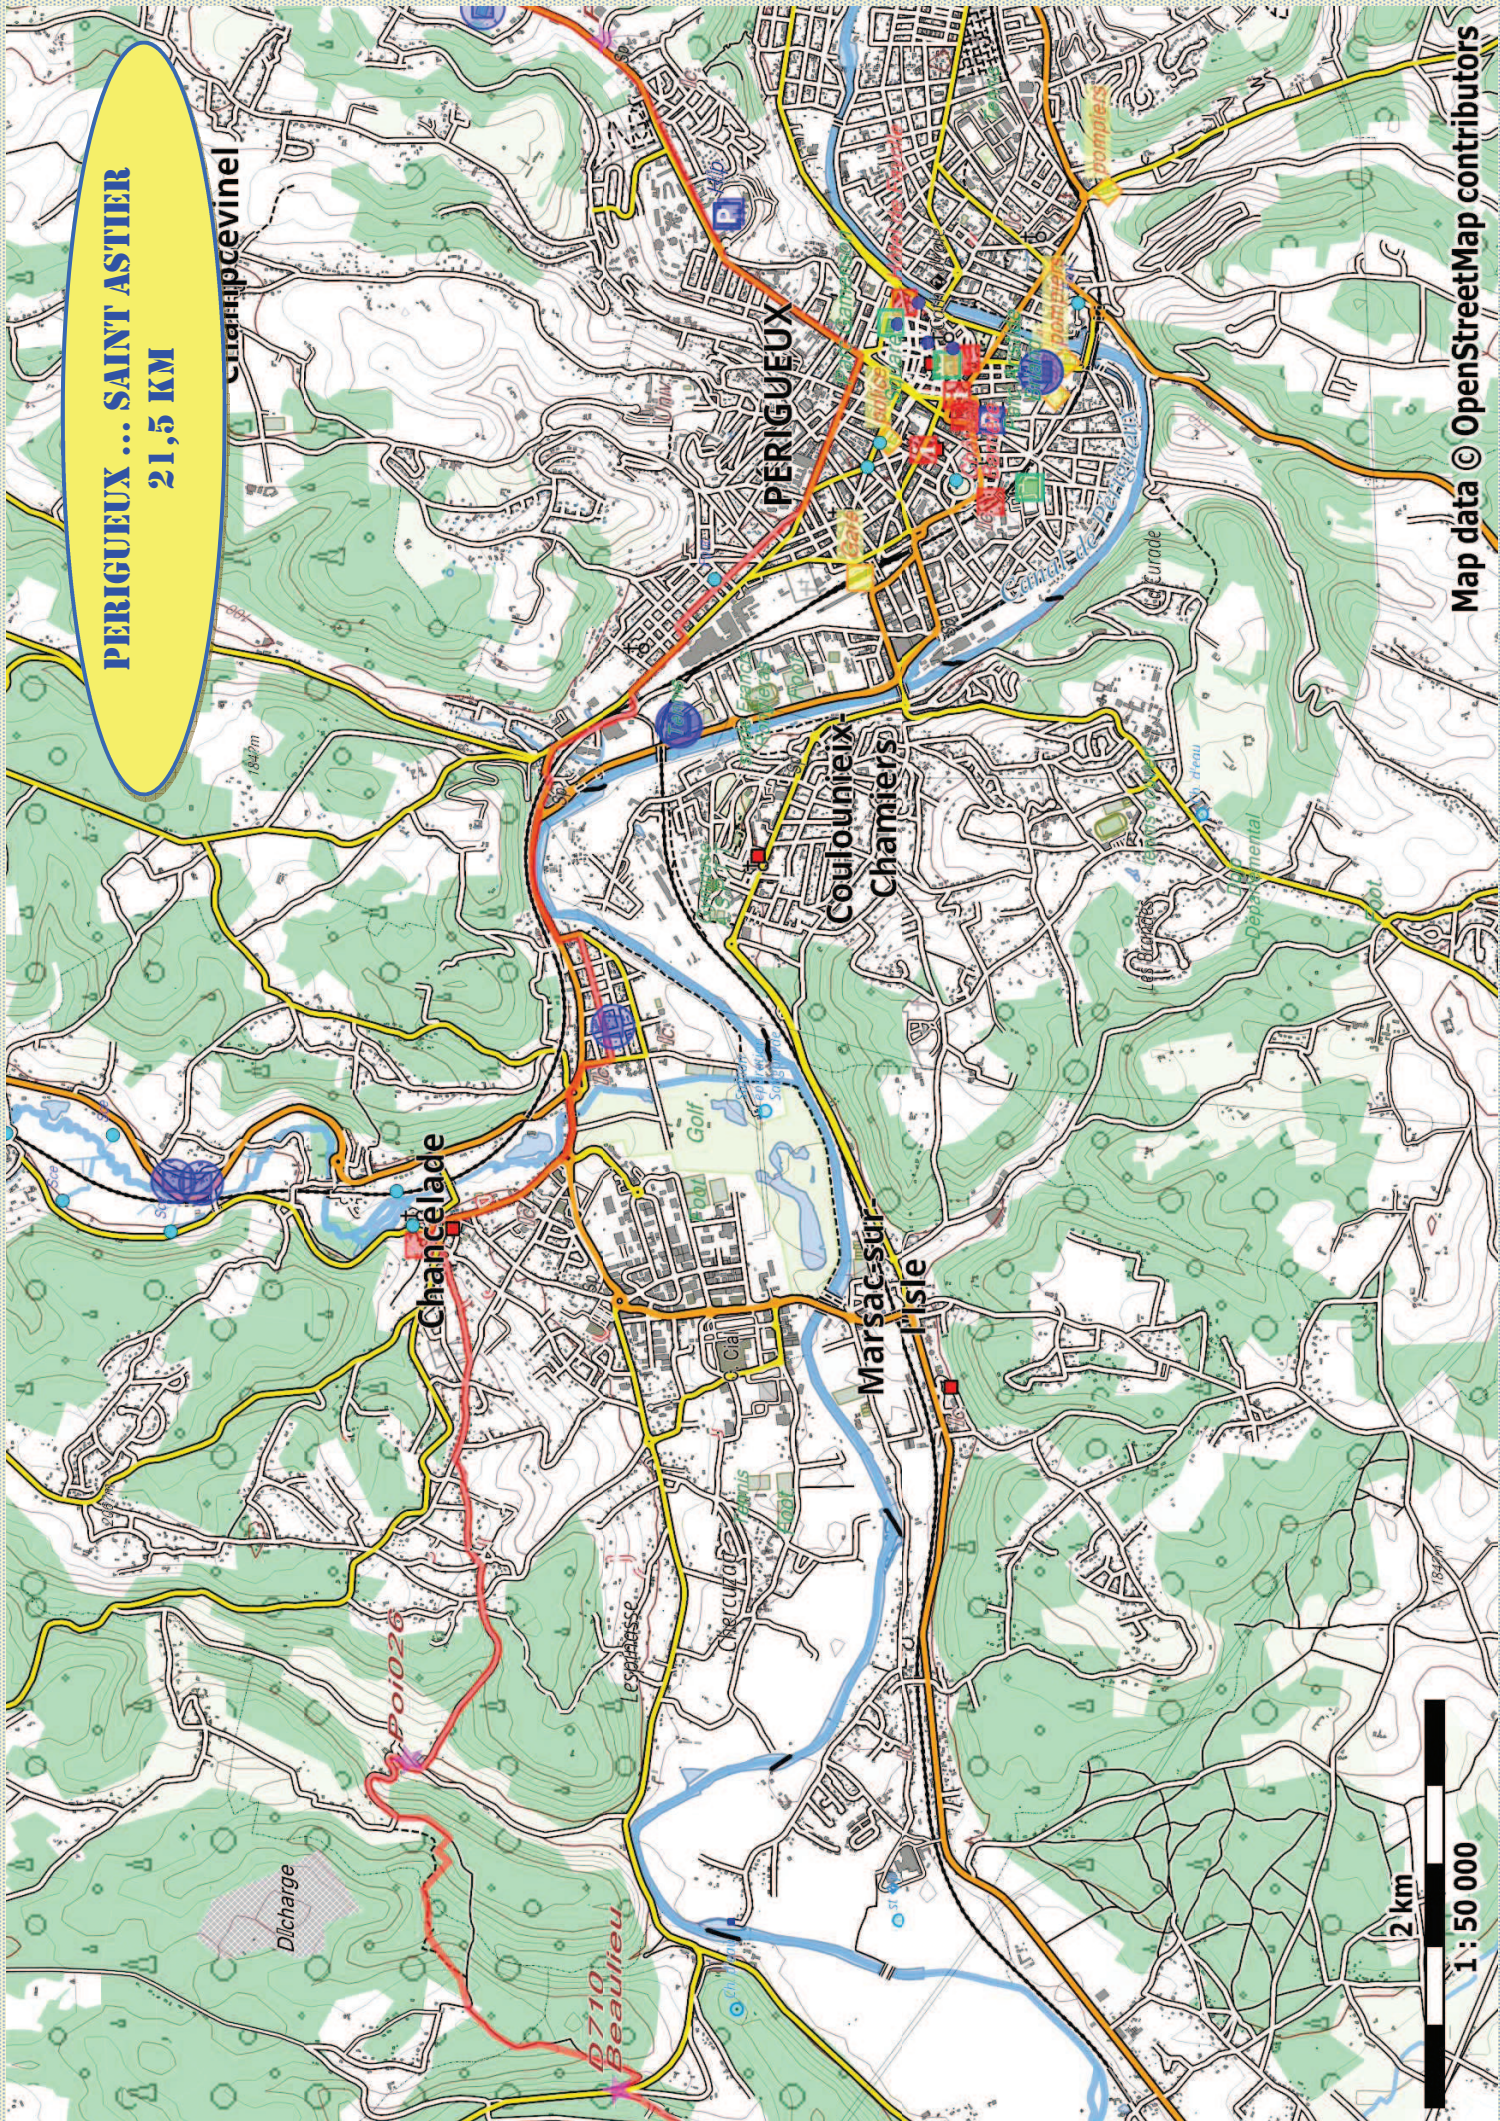

**PERIGUEUX ... SAINT ASTIER  
21,5 KM**

Map data © OpenStreetMap contributors

2 km  
1 : 50 000

**PERIGUEUX ... SAINT ASTIER  
21,5 KM**