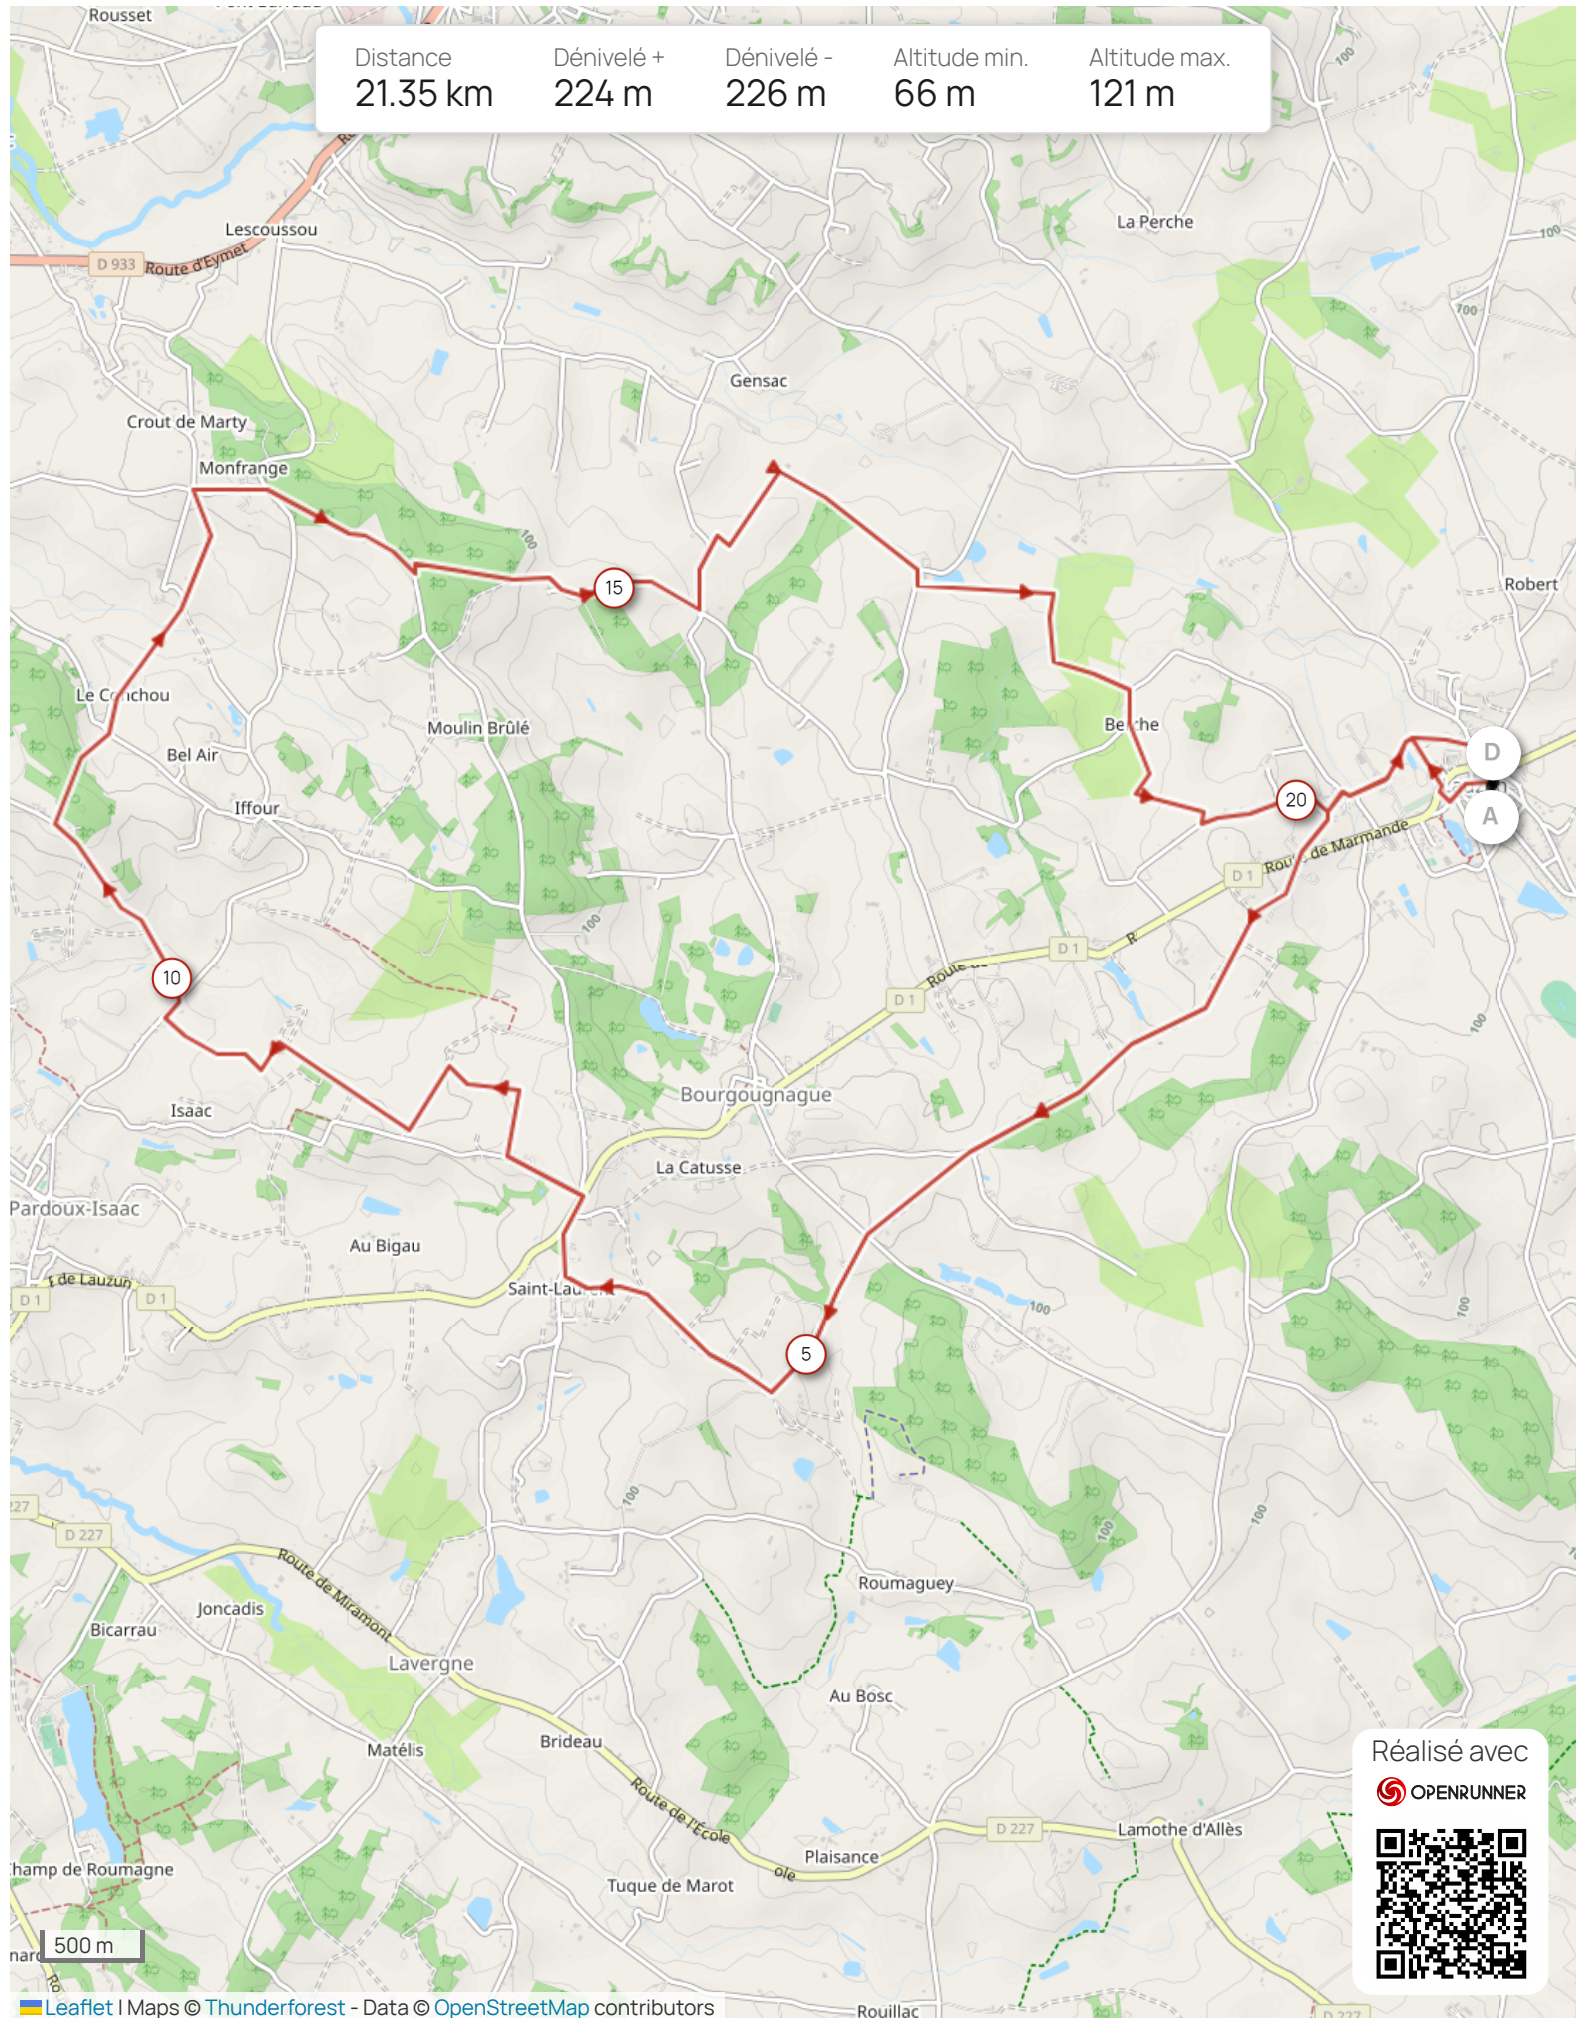

Distance	Dénivelé +	Dénivelé -	Altitude min.	Altitude max.
21.35 km	224 m	226 m	66 m	121 m

Réalisé avec