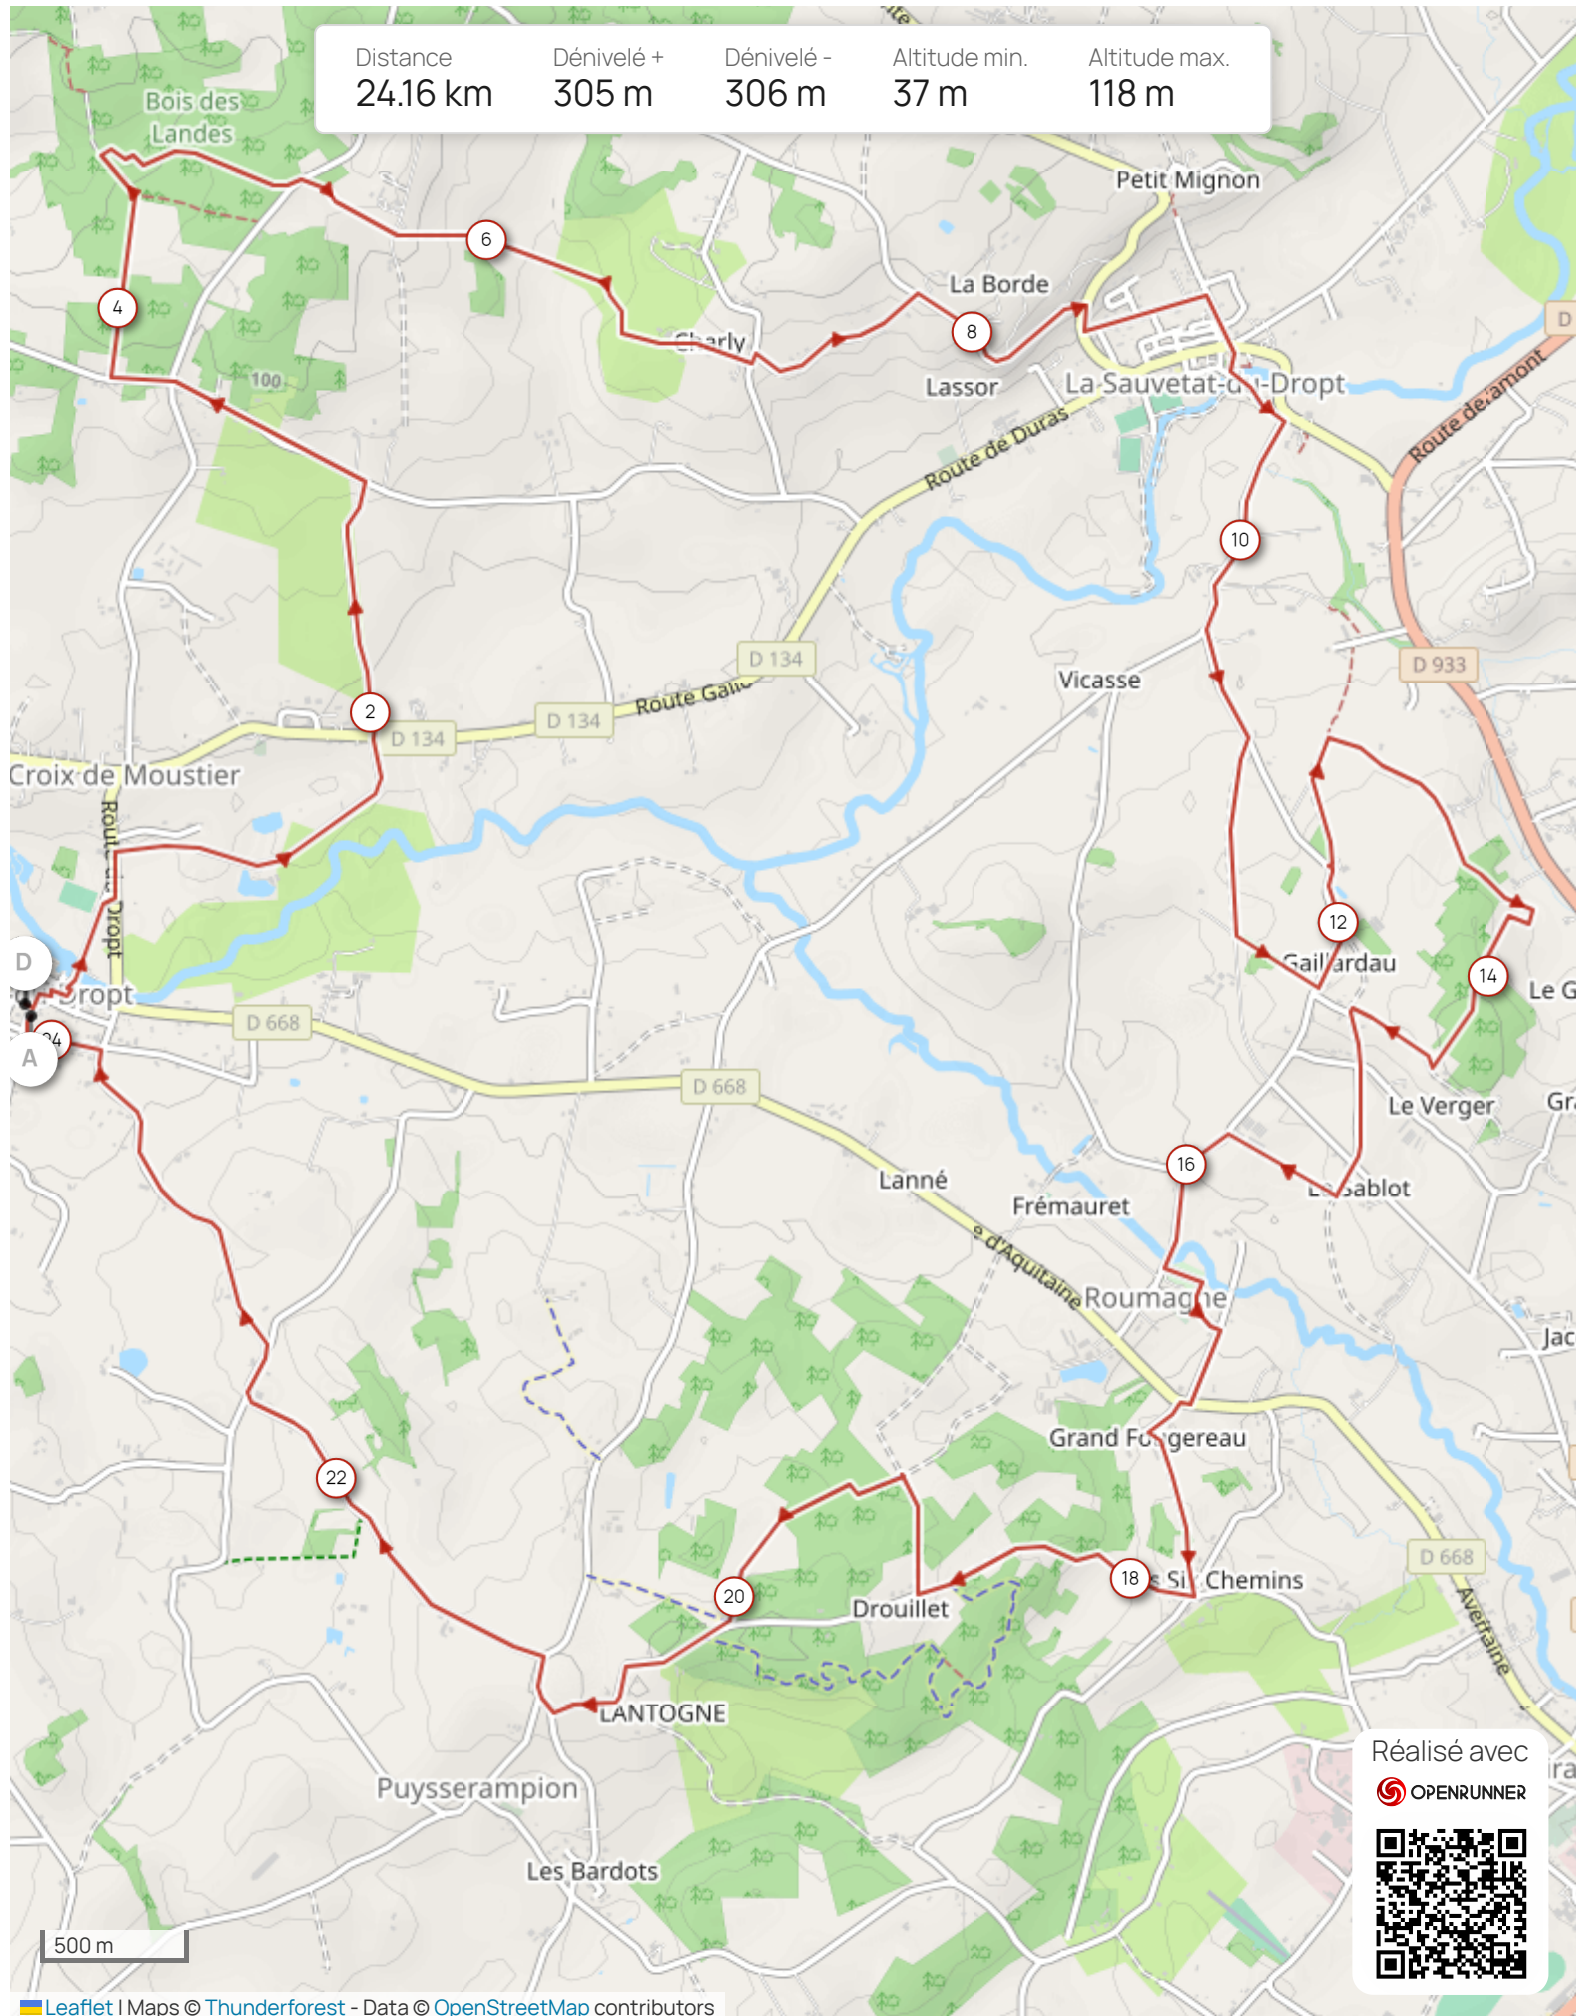

| Distance | Dénivelé + | Dénivelé - | Altitude min. | Altitude max. |
|----------|------------|------------|---------------|---------------|
| 24.16 km | 305 m      | 306 m      | 37 m          | 118 m         |

Réalisé avec

 OPENRUNNER