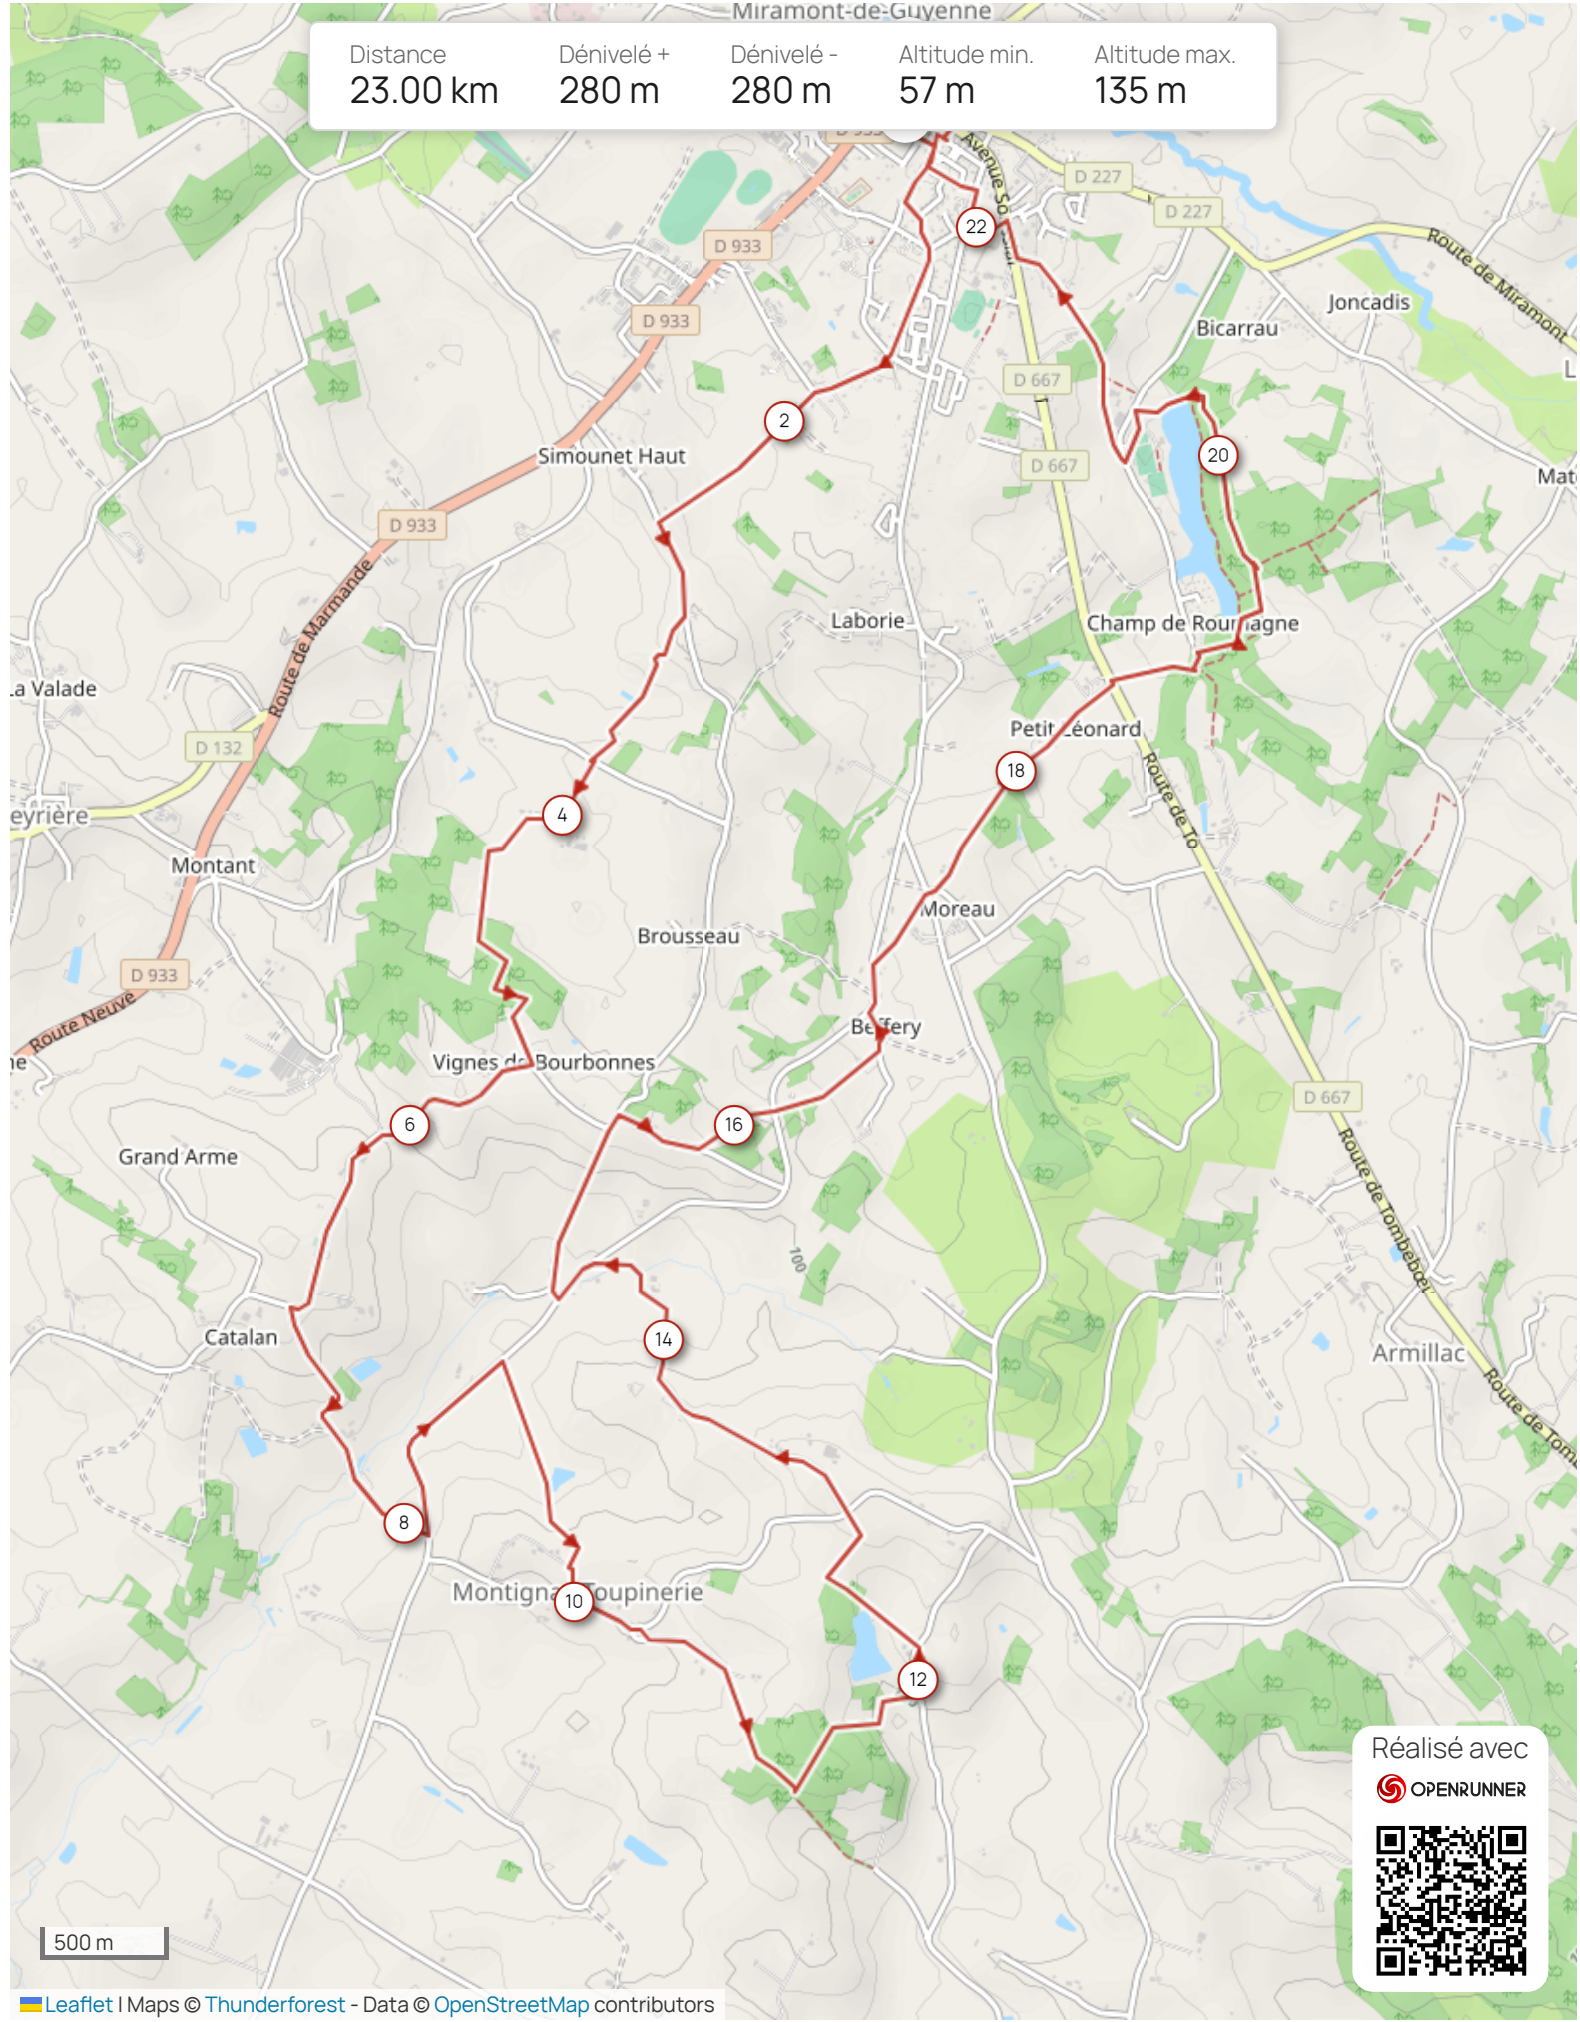

Distance	Dénivelé +	Dénivelé -	Altitude min.	Altitude max.
23.00 km	280 m	280 m	57 m	135 m

500 m

Réalisé avec
 OPENRUNNER