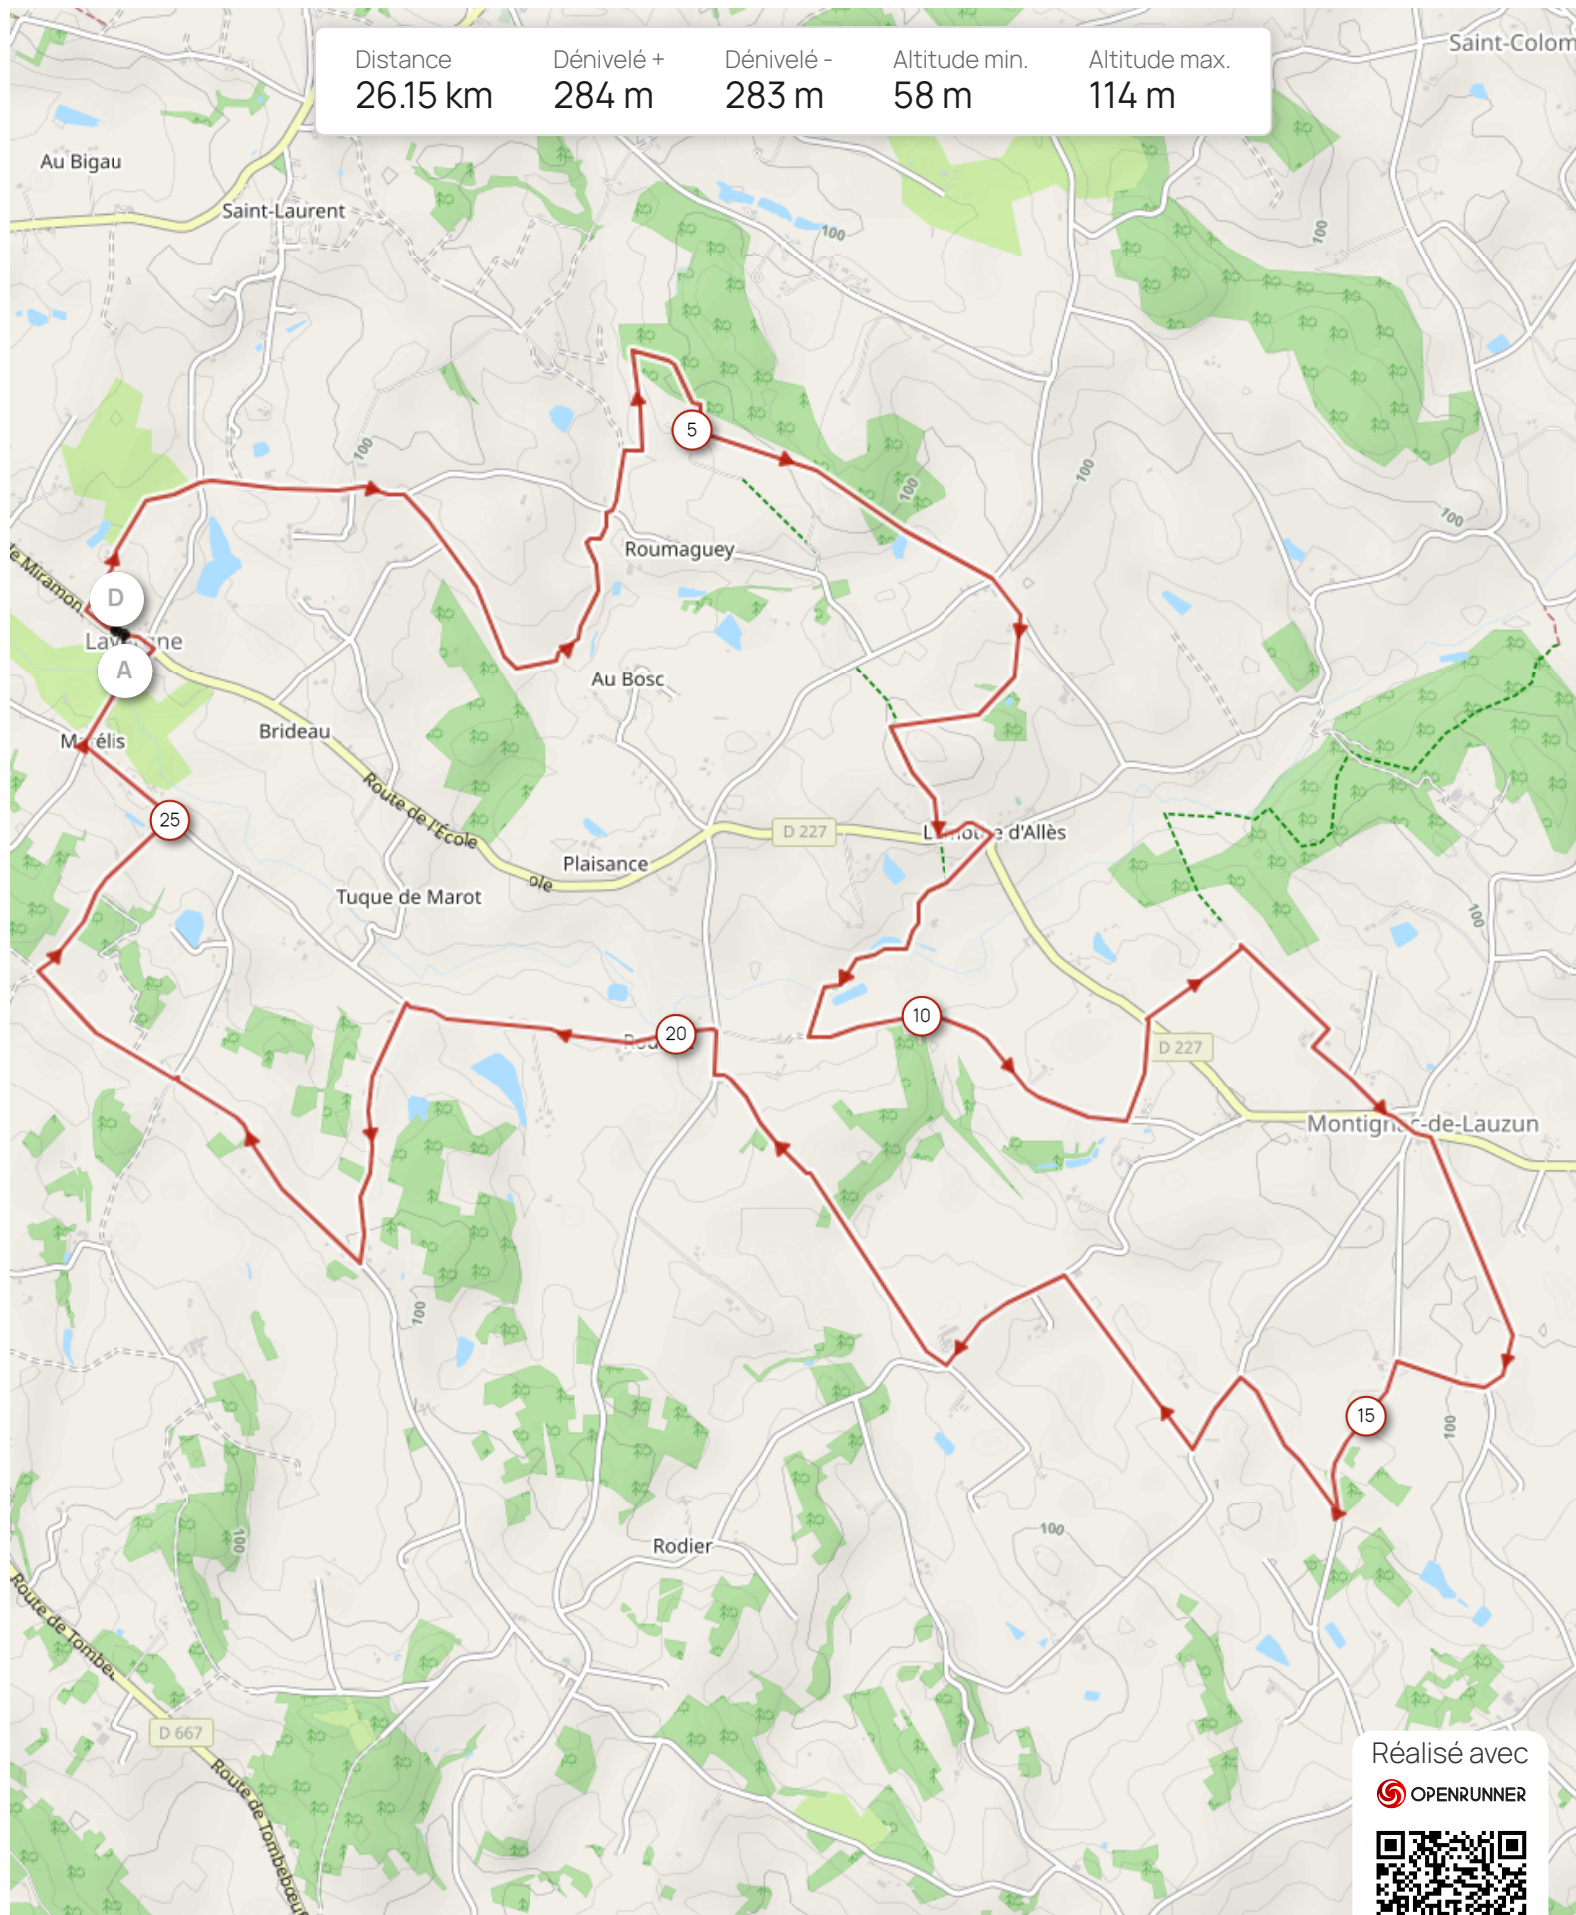

Distance	Dénivelé +	Dénivelé -	Altitude min.	Altitude max.
26.15 km	284 m	283 m	58 m	114 m

Réalisé avec  
 OPENRUNNER

500 m