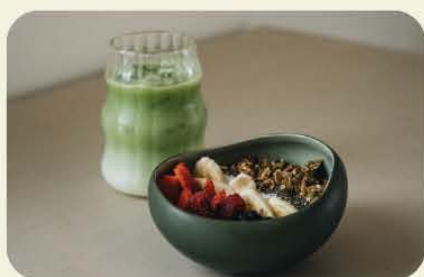

CANTINE LOCALE & CAFÉ DE SPÉCIALITÉ

INSTANT CANTINE

- Bowl du moment **13,5€**
- Butternut rôti **13€**
- Grilled Cheese **12,5€**

- Petit déj' salé **8€**
- Granola bowl **7€**
- Cookies..... **4€**
- Pâtisserie du moment..... **4,5€**