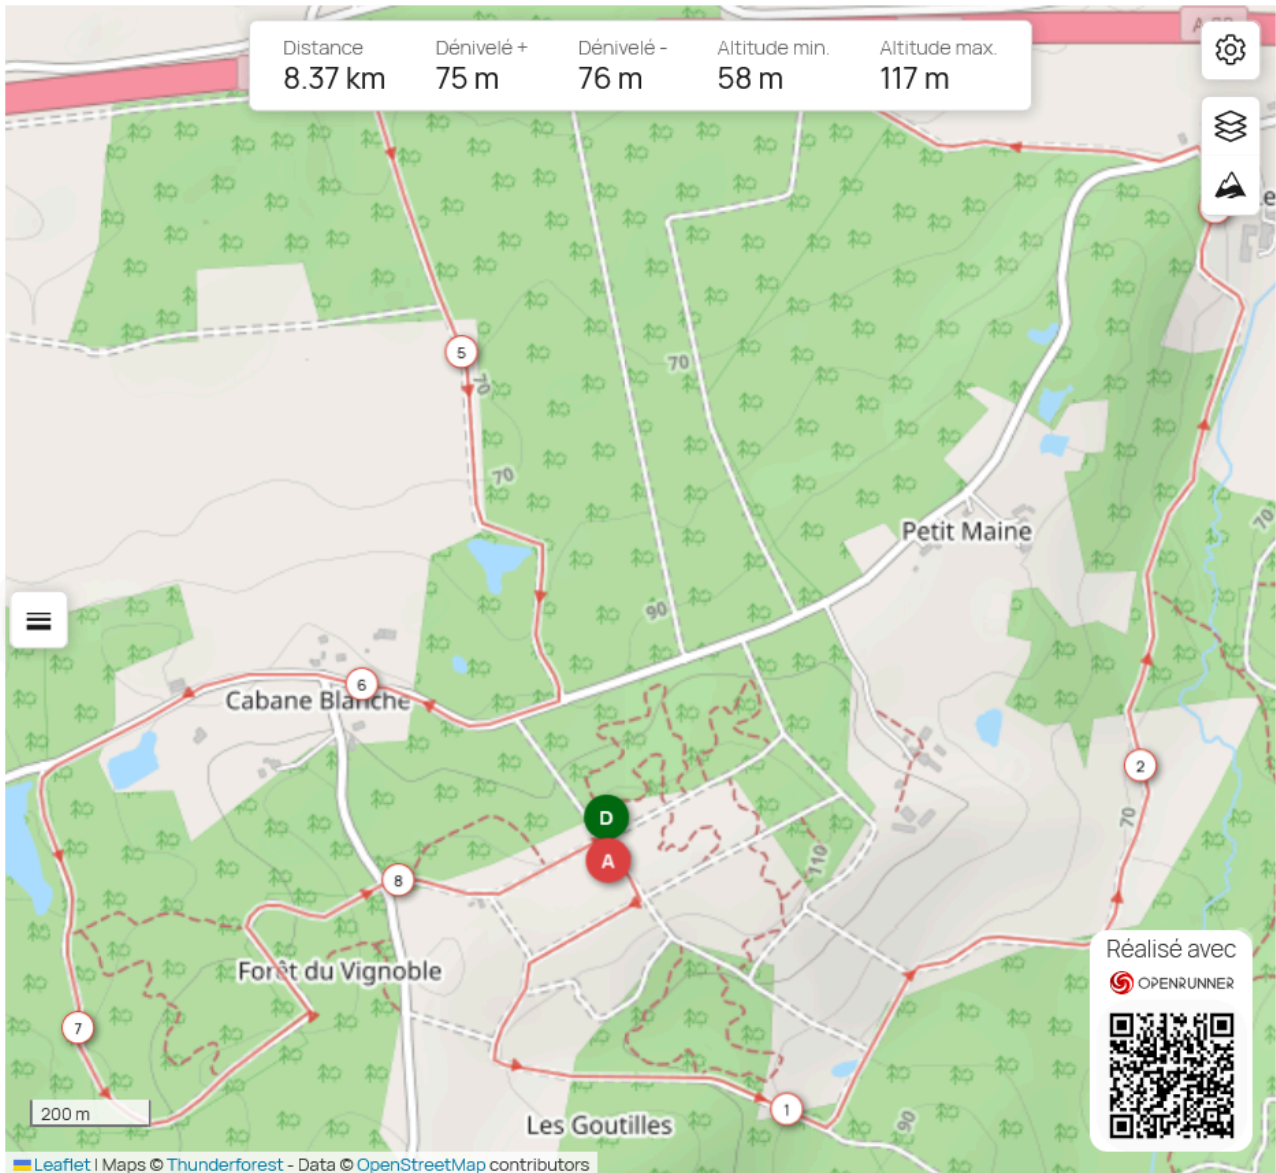

CIRCUIT DES PINÈDES- 8KM

Circuit des Pinèdes #7911288

Les informations sur les types de voies ne sont pas disponibles pour ce parcours.

En savoir plus

Le droit de reproduction est strictement réservé à un usage personnel et privé. Lors de la pratique de votre activité, veuillez à respecter les propriétés et chemins privés et assurez-vous de la praticabilité des parcours.