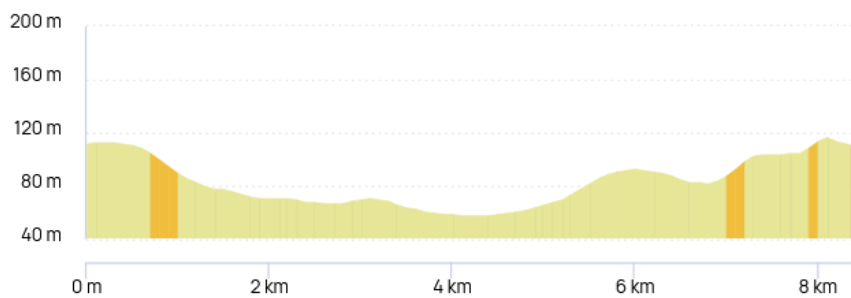

CIRCUIT DES PINÈDES- 8KM

Circuit des Pinèdes #7911288

Les informations sur les types de voies ne sont pas disponibles pour ce parcours.

En savoir plus

Le droit de reproduction est strictement réservé à un usage personnel et privé. Lors de la pratique de votre activité, veuillez à respecter les propriétés et chemins privés et assurez-vous de la praticabilité des parcours.