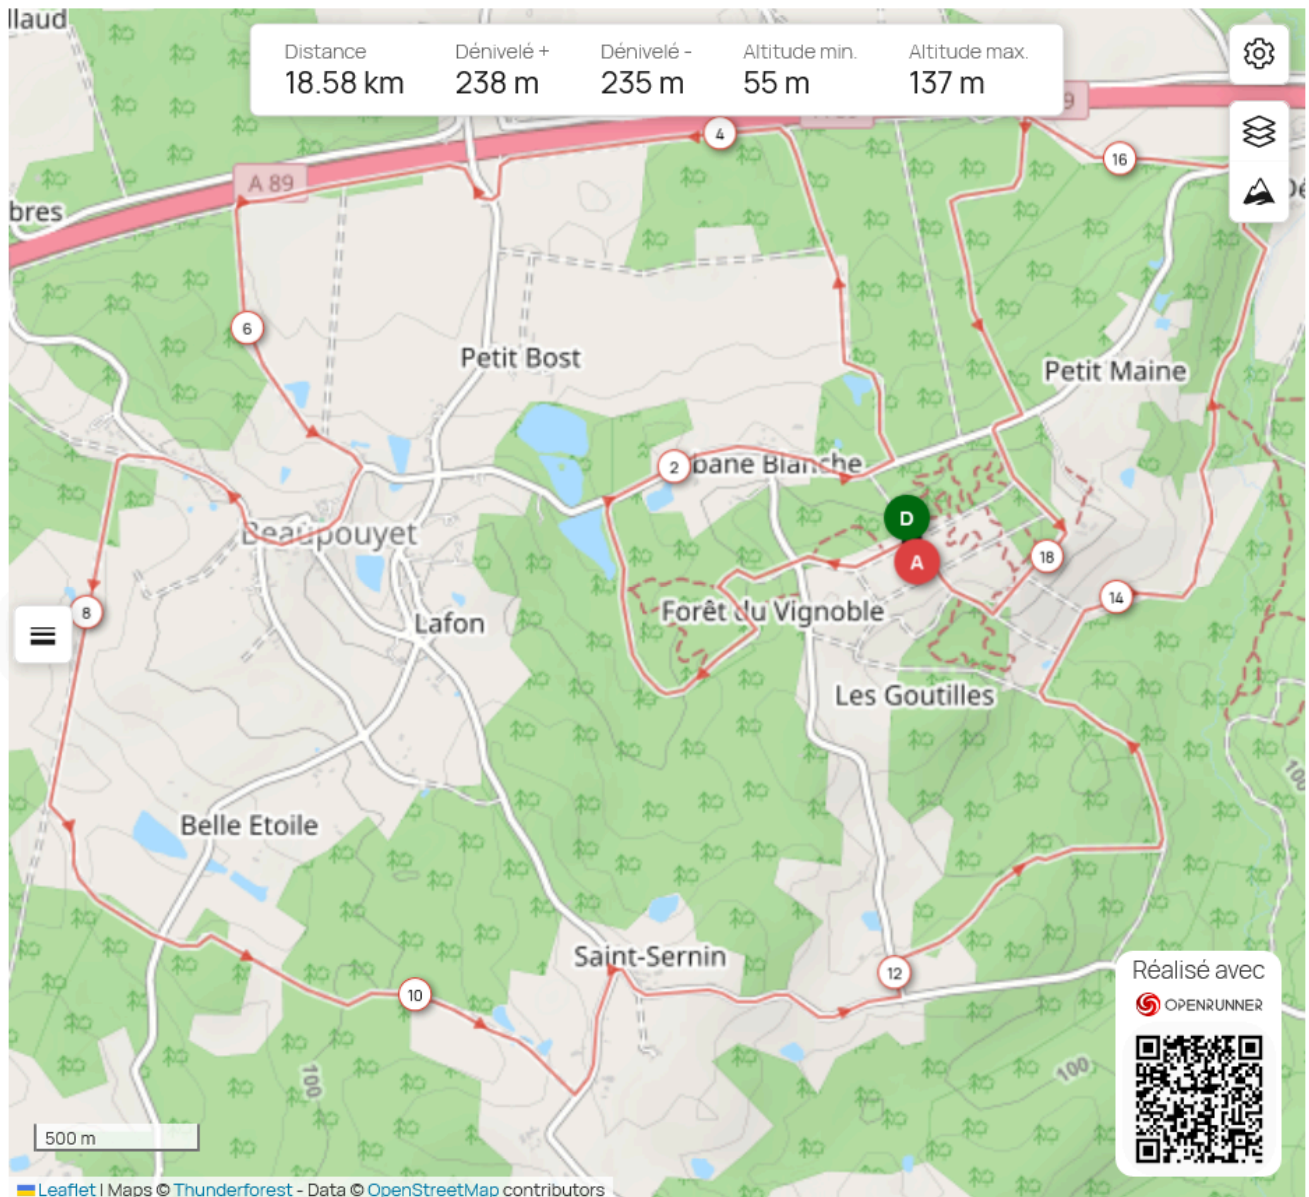

CIRCUIT DES GRANDES PISTES- 19KM

Circuit des Grandes Pistes #7911302

Les informations sur les types de voies ne sont pas disponibles pour ce parcours.

En savoir plus

Le droit de reproduction est strictement réservé à un usage personnel et privé. Lors de la pratique de votre activité, veillez à respecter les propriétés et chemins privés et assurez-vous de la praticabilité du parcours.