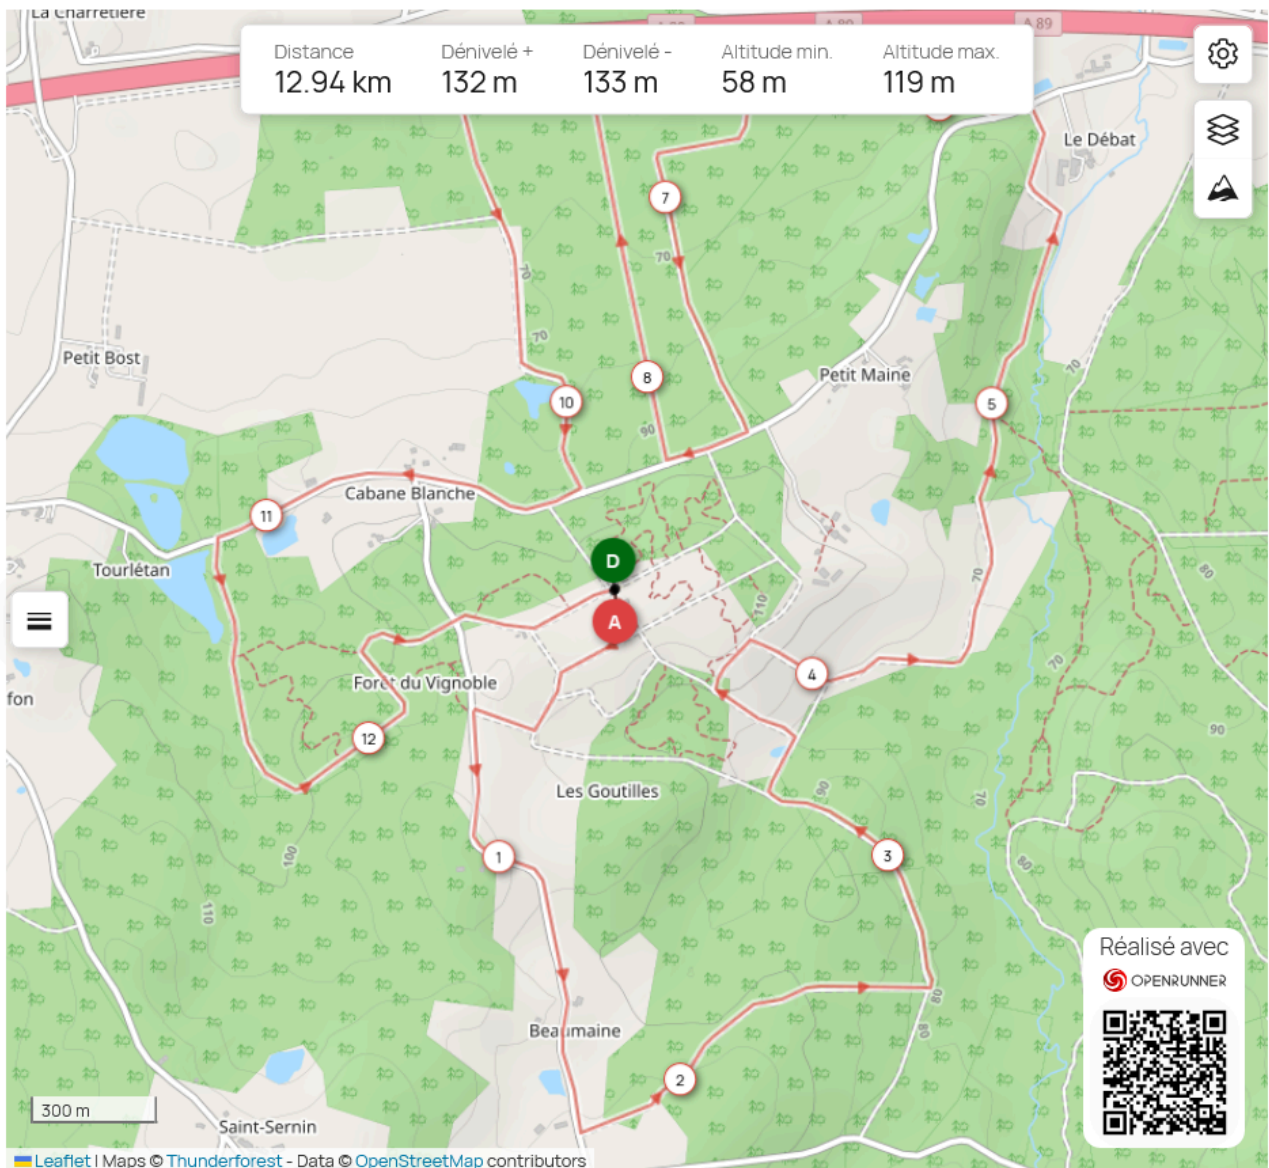

CIRCUIT DES BRANDES- 13KM

Circuit des Brandes #7911293

Les informations sur les types de voies ne sont pas disponibles pour ce parcours.

En savoir plus

Le droit de reproduction est strictement réservé à un usage personnel et privé. Lors de la pratique de votre activité, veillez à respecter les propriétés et chemins privés et assurez-vous de la praticabilité des parcours.