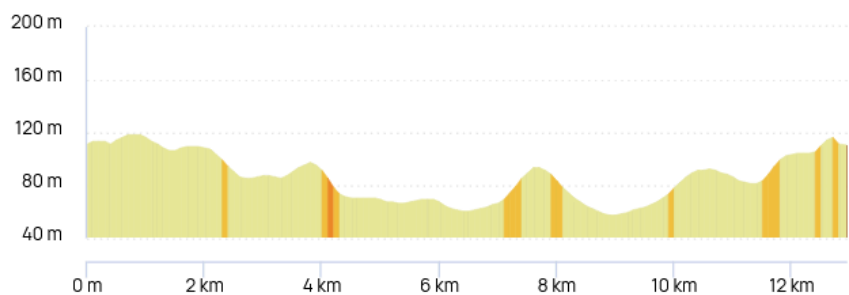

CIRCUIT DES BRANDES- 13KM

Circuit des Brandes #7911293

Les informations sur les types de voies ne sont pas disponibles pour ce parcours.

En savoir plus

Le droit de reproduction est strictement réservé à un usage personnel et privé. Lors de la pratique de votre activité, veillez à respecter les propriétés et chemins privés et assurez-vous de la praticabilité des parcours.