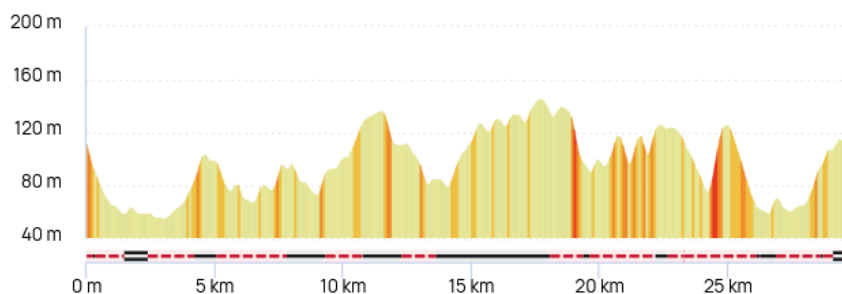

CIRCUIT DE L'ISLE ET DU LANDAIS - 30KM

Circuit de l'isle et du landais #21779821

Le droit de reproduction est strictement réservé à un usage personnel et privé. Lors de la pratique de votre activité, veuillez à respecter les propriétés et chemins privés et assurez-vous de la praticabilité du parcours.