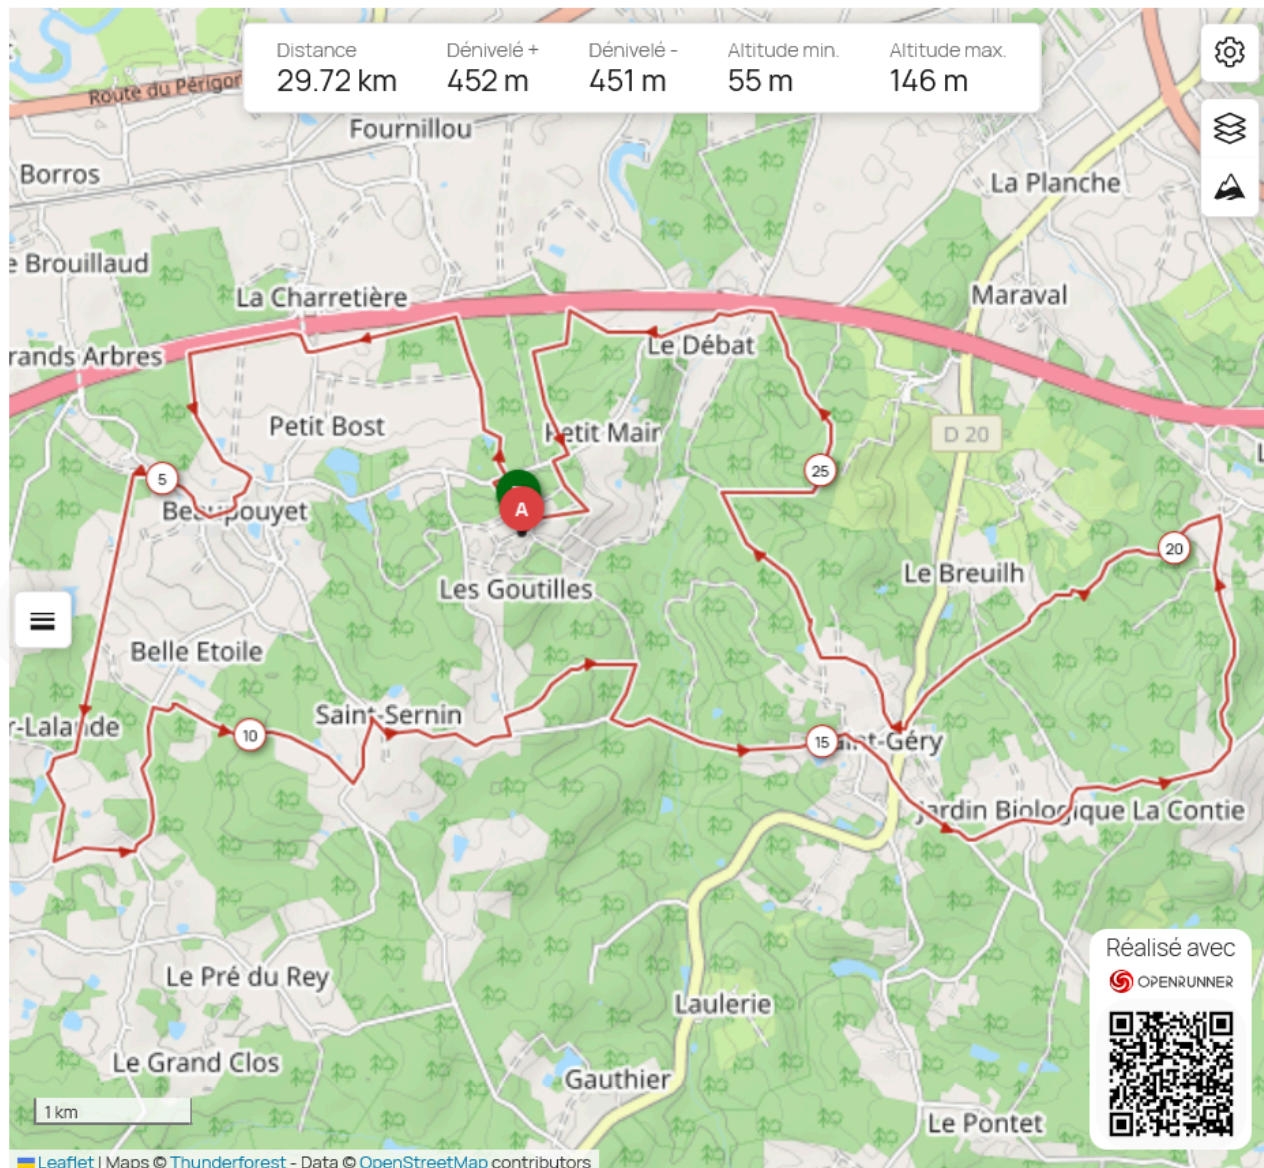

CIRCUIT DE L'ISLE ET DU LANDAIS - 30KM

Circuit de l'isle et du landais #21779821

Le droit de reproduction est strictement réservé à un usage personnel et privé. Lors de la pratique de votre activité, veuillez à respecter les propriétés et chemins privés et assurez-vous de la praticabilité du parcours.