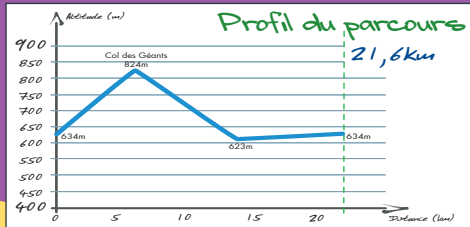

P1

Bol d'Or des Monédières

LIEU	ROUTE	DIRECTION	Km total	Altitude	REMARQUES
Chaumeil - Place de l'église	D32	← Bugeat-Lestards	0	634	
X D32/D128	D128	← Table d'orientation - Madranges	5,9	824	Col des Géants
X D128 - D128^E	D128	←	10	809	Col du Bos
X D128 - D121	D121	← Chauzeix	14,1	623	
Chauzeix	D121	← Freysselines - Chaumeil	15	595	
Arrivée Chaumeil			21,6	634	

Photo : Sully / CDT CORRÈZE

Photo : Rosenhal / CDT CORRÈZE

Km
21,6