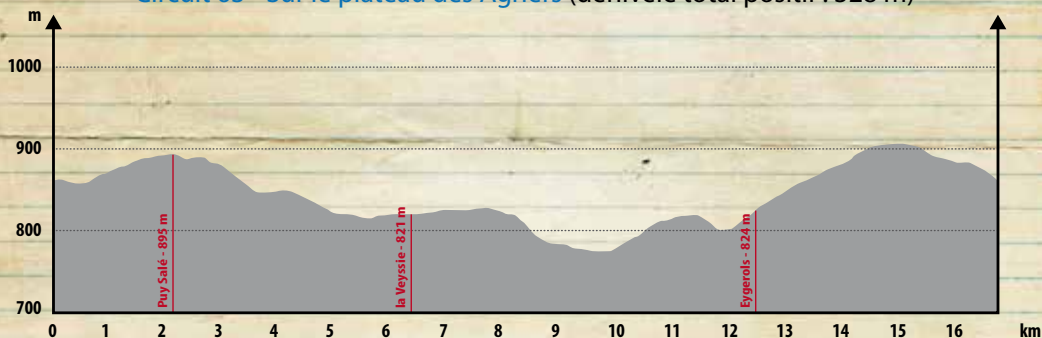

légende

Point d'information	Location VTT
Hébergement (à la nuitée)	Site d'intérêt
Restaurant	Départ
Camping	Liaison vers autres circuits
Balisage utilisé	Chemin
Forêt	Route
Prairie	Très facile
Agglomération	Facile
	Difficile
	Très difficile

PROFIL ALTIMÉTRIQUE DU CIRCUIT

Circuit 63 - Sur le plateau des Agriers (dénivelé total positif : 328 m)

ESPACE VTT HAUTE-CORRÈZE

Circuit n° 63 :
Sur le plateau des Agriers (16 km)

Départ : Lamazière-Haute
Chalet